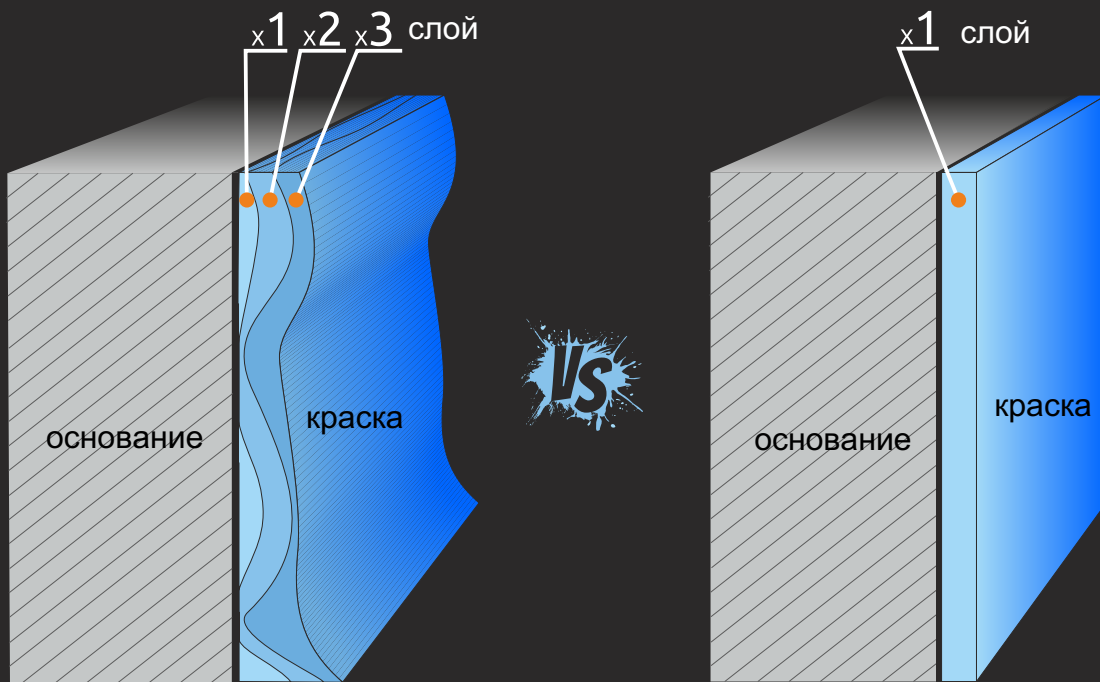

Почему следует использовать валики

1 ПРОИЗВЕДЕНО В ПОЛЬШЕ

Гарантия качества, конкурентная цена

2 ИДЕАЛЬНЫЙ РЕЗУЛЬТАТ ПРИ ОКРАСКЕ В ОДИН СЛОЙ

Экономия краски

3 ВПИТЫВАЕТ И ОТДАЁТ ЕЩЁ БОЛЬШЕ КРАСКИ

Прочный, долговечный и равномерный слой краски

КАЧЕСТВЕННАЯ ПОКРАСКА = ПРОФЕССИОНАЛЬНЫЙ ИНСТРУМЕНТ