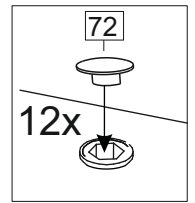

Упак/ Package	Наименование	Description	Цвет детали/ Décor		Размер / Size, mm	Кол-во/ Quantity	№
1	Бок	Side	Sonoma	White	2084x506	2	1
2	Бок левый	Side left	Sonoma	White	1968x456	1	2
	Бок правый	Side right	Sonoma	White	1968x456	1	3
3	Крыша	Top	Sonoma	White	1600x522	1	4
	ХДФ (клей)	Back element	White		1596x399	5	16
	Ходовой профиль	Upper track	-	-	1514 mm	1	-
	Профиль Ш-образн	Double running track	-	-	1514 mm	1	-
	Штанга	wardrobe tube	-	-	480 мм	2	17
	Вязка	Connecting element	Sonoma	White	1566x456	1	5
4	Вязка	Connecting element	Sonoma	White	484x456	2	6
	Фурнитура	Furniture/Cabinetry hardware	-	-	-	1	-
	Вязка	Connecting element	Sonoma	White	566x414	1	7
	Планка	Plank		Concrete	566x100	1	9
	Планка	Plank		Concrete	566x200	1	10
	Полка	Shelves		White	566x414	2	11
5	Створка	Door	White	White	1968x495	2	12
	Планка	Plank	Sonoma	White	1600x100	1	8
	Створка	Door	White	Concrete	1380x100	2	14
	Створка	Door	White	Concrete	1664x280	2	13
	Цоколь	Socle	Sonoma	White	1566x100	1	15

Karta serwisowa • Servisní list • Service Karte • Service card • Carte de service • Szervizkártya
Scheda di servizio • Service kaart • Сервисная карта • Fisa service • Servisný list • Servis karti

5	7x50	6	6,3x10,5	18	3,5x15	10	3,5x25	15	
									
42 x		34 x		30 x		8 x		1 x	
39	DUPLO	48	2x20	49		72		76	
									
8 x		100 x		4 x		36 x		7x	
90	Hinge C	126	C42 128 mm	51		52			
									
6 x		4 x		4 x		4 x			

Напр. профиль
(Ш-образный) 1514 мм

Ходовой профиль
(однополосной) 1514 мм

77	mirror	83	2 m
			
1 x		1 x	
package mirror			

180°