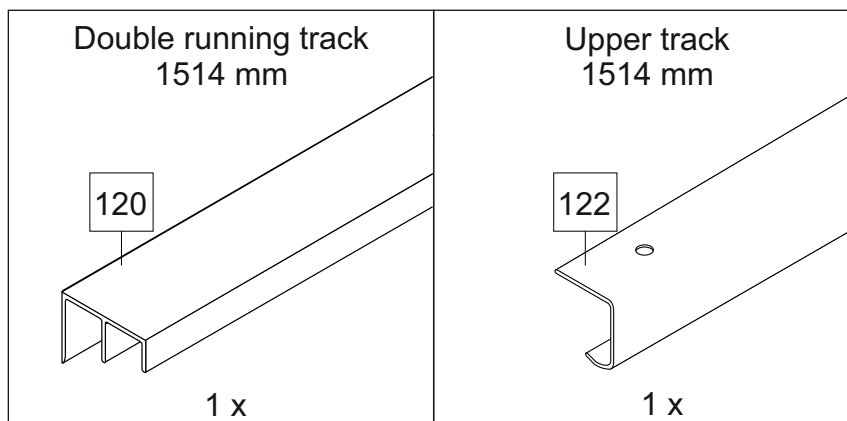

Упак/ Package	Наименование	Description	Цвет детали/ Décor		Размер / Size, mm	Кол-во/ Quantity	№
1	Бок	Side	Sonoma	White	2084x506	2	1
2	Бок левый	Side left	Sonoma	White	1968x456	1	2
	Бок правый	Side right	Sonoma	White	1968x456	1	3
3	Крыша	Top	Sonoma	White	1600x522	1	4
	ХДФ (клей)	Back element	White		1596x399	5	16
	Ходовой профиль	Upper track	-	-	1514 mm	1	-
	Профиль Ш-образн	Double running track	-	-	1514 mm	1	-
	Штанга	wardrobe tube	-	-	480 мм	2	17
	Вязка	Connecting element	Sonoma	White	1566x456	1	5
4	Вязка	Connecting element	Sonoma	White	484x456	2	6
	Фурнитура	Furniture/Cabinetry hardware	-	-	-	1	-
	Вязка	Connecting element	Sonoma	White	566x414	1	7
	Планка	Plank		Concrete	566x100	1	9
	Планка	Plank		Concrete	566x200	1	10
	Полка	Shelves		White	566x414	2	11
5	Створка	Door	White	White	1968x495	2	12
	Планка	Plank	Sonoma	White	1600x100	1	8
	Створка	Door	White	Concrete	1380x100	2	14
	Створка	Door	White	Concrete	1664x280	2	13
	Цоколь	Socle	Sonoma	White	1566x100	1	15

Продается отдельно/Sold separately

1	Зеркало	Mirror	-	580x285	6	18
	Фурнитура	Furniture/Cabinetry hardware	-	-	1	-

(PL) Instrukcja montażu

(CZ) Návod k montáži

(D) Montageanleitung

(GB) Assembly instruction

Напр. профиль
(Ш-образный) 1514 мм

Ходовой профиль
(однополосной) 1514 мм

77	mirror	83	2 m
			
1 x		1 x	
package mirror			

180°