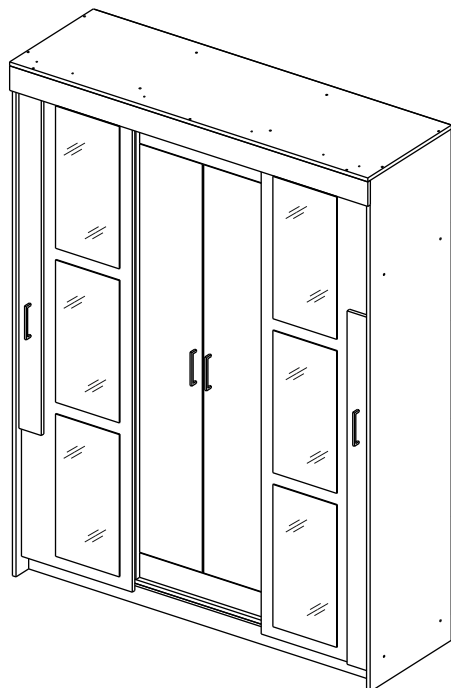

Шкаф-купе/ wardrobe-sliding VICTOR

Код ТН ВЭД ЕАЭС

9403 60 100 1
9403 90 300 0

отрезать
и приклеить

1600	2100	526

36ШКСБ / 3252
36ШКБТ / 4062

36ШЯ / 3255

Комплектовочная ведомость / Set package sheet

Упак/ Package	Наименование	Description	Цвет детали/ Décor		Размер / Size, mm	Кол-во/ Quantity	№
1	Бок	Side	Sonoma	White	2084x506	2	1
2	Бок левый	Side left	Sonoma	White	1968x456	1	2
	Бок правый	Side right	Sonoma	White	1968x456	1	3
3	Крыша	Top	Sonoma	White	1600x522	1	4
	ХДФ (клей)	Back element	White		1596x399	5	16
	Ходовой профиль	Upper track	-	-	1514 mm	1	-
	Профиль Ш-образн	Double running track	-	-	1514 mm	1	-
	Штанга	wardrobe tube	-	-	480 мм	2	17
	Вязка	Connecting element	Sonoma	White	1566x456	1	5
4	Вязка	Connecting element	Sonoma	White	484x456	2	6
	Фурнитура	Furniture/Cabinetry hardware	-	-	-	1	-
	Вязка	Connecting element	Sonoma	White	566x414	1	7
	Планка	Plank		Concrete	566x100	1	9
	Планка	Plank		Concrete	566x200	1	10
	Полка	Shelves		White	566x414	2	11
5	Створка	Door	White	White	1968x495	2	12
	Планка	Plank	Sonoma	White	1600x100	1	8
	Створка	Door	White	Concrete	1380x100	2	14
	Створка	Door	White	Concrete	1664x280	2	13
	Цоколь	Socle	Sonoma	White	1566x100	1	15

Продается отдельно/Sold separately

1	Зеркало	Mirror	-	580x285	6	18
	Фурнитура	Furniture/Cabinetry hardware	-	-	1	-

(PL) Instrukcja montażu

(CZ) Návod k montáži

(D) Montageanleitung

(GB) Assembly instruction