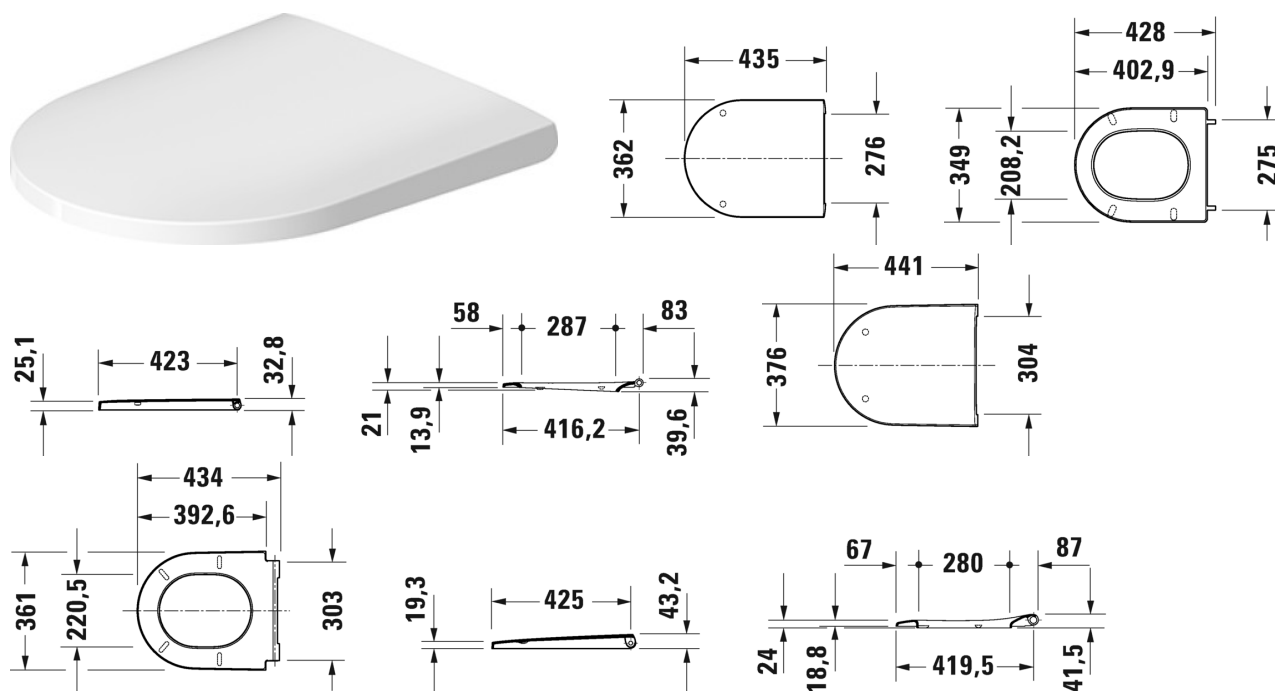

Сиденье для унитаза # 002169..00

Сиденье для унитаза	Размеры	Вес	Номер заказа
съемный вариант, петли: нерж. сталь, с автоматическим закрыванием			
Цвета			
Вариант		2,400 кг	002169..00
Соответствующая продукция			
Унитаз подвесной Duravit Rimless® без смывного края, с вертикальным смывом, вкл. крепление Durafix, 370 x 540 мм	370 x 540 мм		257709
Унитаз подвесной Duravit Rimless® без смывного края, с вертикальным смывом, 4,5 л, 370 x 540 мм	370 x 540 мм		257809
Унитаз напольный комбинированный Duravit Rimless® без смывного края, (не вкл. бачок), с вертикальным смывом, включая крепление, 4,5 л, 370 x 650 мм	370 x 650 мм		200209
Унитаз напольный Duravit Rimless® пристенный вариант, включая крепление, с вертикальным смывом, сток горизонтальный, 4,5 л, 370 x 580 мм	370 x 580 мм		200309

Сиденье для унитаза # 002169..00

Унитаз подвесной компакт Duravit Rimless® без смывного края, с вертикальным смывом, 4,5 л, 370 x 480 мм	370 x 480 мм
---	--------------

258709

Все чертежи содержат необходимые размеры с соблюдением стандартных допусков. Они указаны в мм и не являются обязательными. Точные размеры, в частности для монтажа по индивидуальному заказу, можно получить только по готовому изделию.