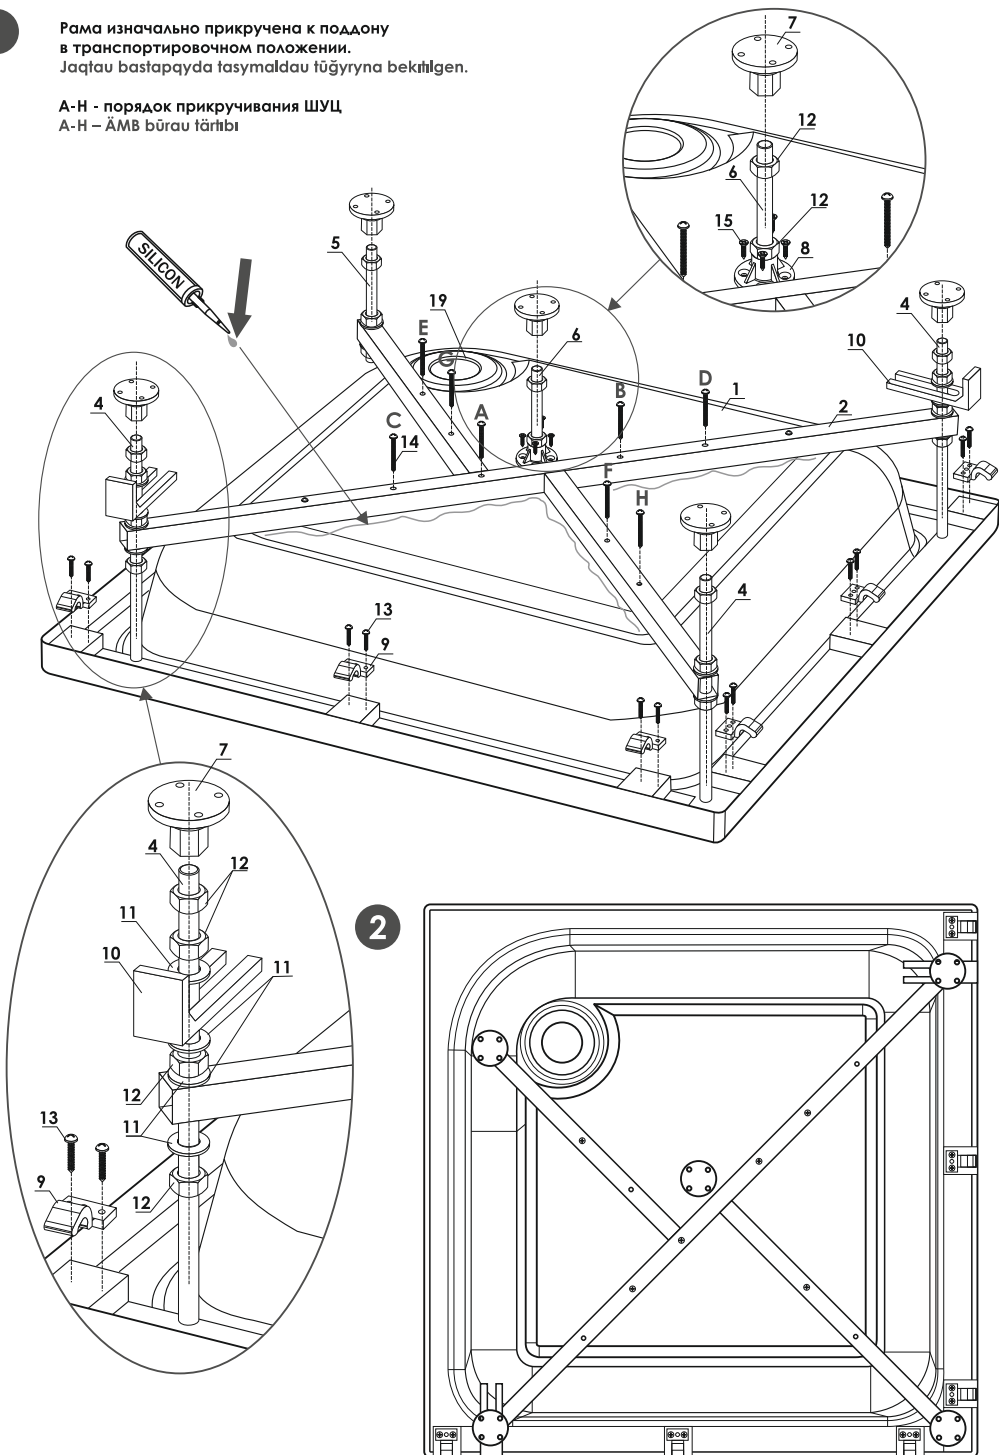

1

Рама изначально прикручена к поддону
в транспортировочном положении.
Jaqtaw bastarqyda tasyraldaу tūǵyrna bektilgen.

A-H - порядок прикручивания ШУЦ
A-H – ÄMB büräw tärhtbi

3

4

1		x1
2		x1
3		x1
4	 L=265mm	x3
5	 L=140mm	x1
6	 L=120mm	x1
7	 M12	x5
8	 M12	x1
9		x6
10		x2
11	 M12	x12
12	 M12	x16
13	 3,5x20	x12