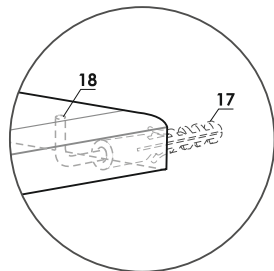

АКРИЛОВЫЙ ДУШЕВОЙ ПОДДОН «Universal S»

ПАСПОРТ ИЗДЕЛИЯ

ДЛИНА UZINDYǒY	ШИРИНА ENI	ВЫСОТА БИКІПІ	ГЛУБИНА TEREǒDİGI	D сливного отверстия D aǒuzǒy jáne quıy
800 mm	800 mm	300 mm	150 mm	50 mm
900 mm	900 mm	300 mm	150 mm	50 mm

1

Рама изначально прикручена к поддону
в транспортировочном положении.
Jaqtaw bastarqyda tasyraldaу tūǵyrna bektilgen.

A-H - порядок прикручивания ШУЦ
A-H – ÄMB büräw tärhtbi

3

4

1		x1
2		x1
3		x1
4	 L=265mm	x3
5	 L=140mm	x1
6	 L=120mm	x1
7	 M12	x5
8	 M12	x1
9		x6
10		x2
11	 M12	x12
12	 M12	x16
13	 3,5x20	x12