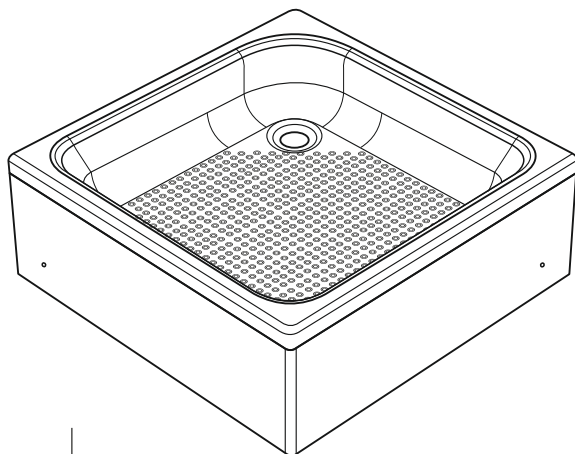

АКРИЛОВЫЙ ДУШЕВОЙ ПОДДОН «Universal S»

ПАСПОРТ ИЗДЕЛИЯ

ДЛИНА UZINDYǒY	ШИРИНА ENI	ВЫСОТА БИКІПІ	ГЛУБИНА TEREǒDİGI	D сливного отверстия D aǒuzǒy jáne quıy
800 mm	800 mm	300 mm	150 mm	50 mm
900 mm	900 mm	300 mm	150 mm	50 mm