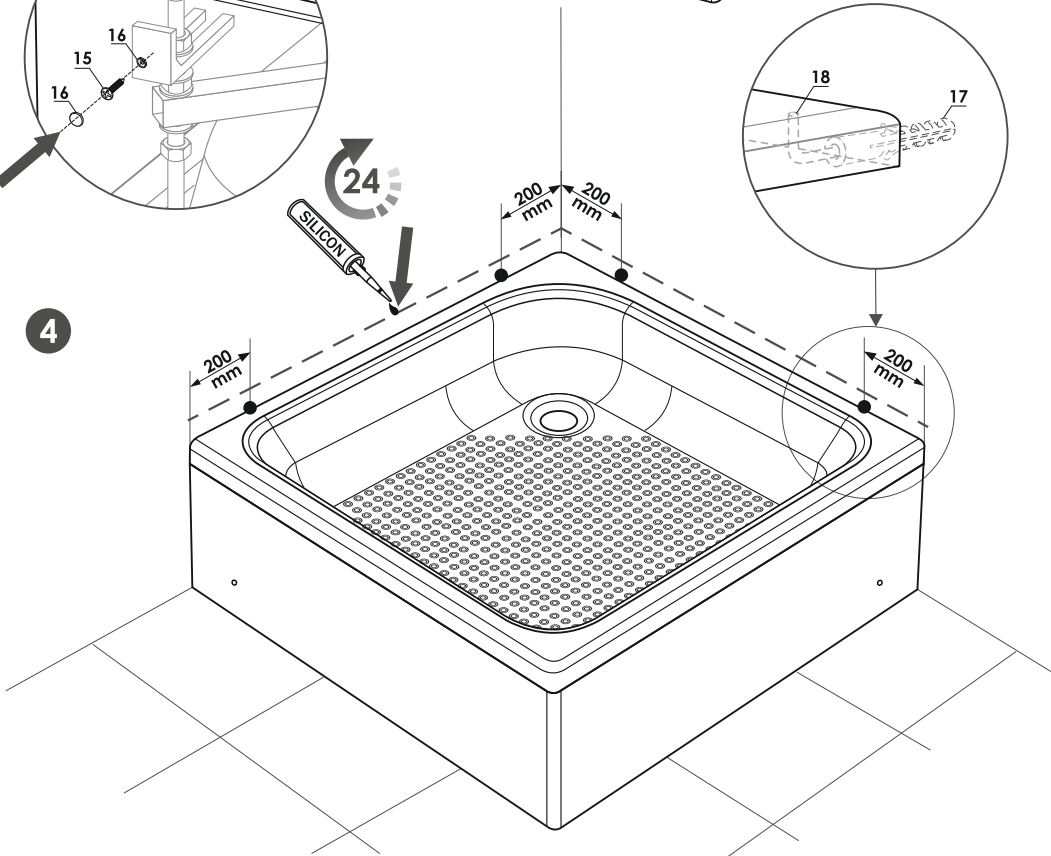

1

Рама изначально прикручена к поддону
в транспортировочном положении.
Jaqtaw bastarqyda tasyraldaу tūǵyrna bektilgen.

A-H - порядок прикручивания ШУЦ
A-H – ÄMB büräw tärhtbi

3

4

1		x1
2		x1
3		x1
4	 L=265mm	x3
5	 L=140mm	x1
6	 L=120mm	x1
7	 M12	x5
8	 M12	x1
9		x6
10		x2
11	 M12	x12
12	 M12	x16
13	 3,5x20	x12

14	 3,5/4x40	x6
15	 4x16	x6
16		x2
17	 8x50	x4
18	 5x60	x4
19		x1

ВНИМАНИЕ!

В комплект входит: поддон, сборно-сварной каркас, экран, комплектующие и уплотнительная прокладка "бабочка" на сливное отверстие.