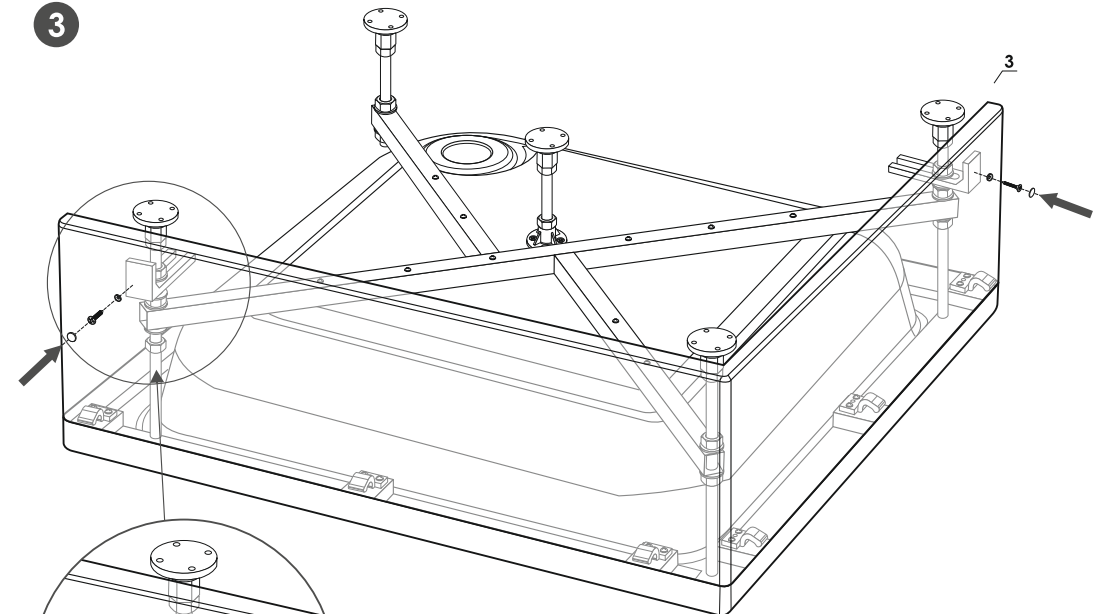

1

Рама изначально прикручена к поддону
в транспортировочном положении.
Jaqtaw bastarqyda tasyraldaу tūǵyrna bektilgen.

A-H - порядок прикручивания ШУЦ
A-H – ÄMB büräw tärhtbi

3

4

1		x1
2		x1
3		x1
4	 L=265mm	x3
5	 L=140mm	x1
6	 L=120mm	x1
7	 M12	x5
8	 M12	x1
9		x6
10		x2
11	 M12	x12
12	 M12	x16
13	 3,5x20	x12