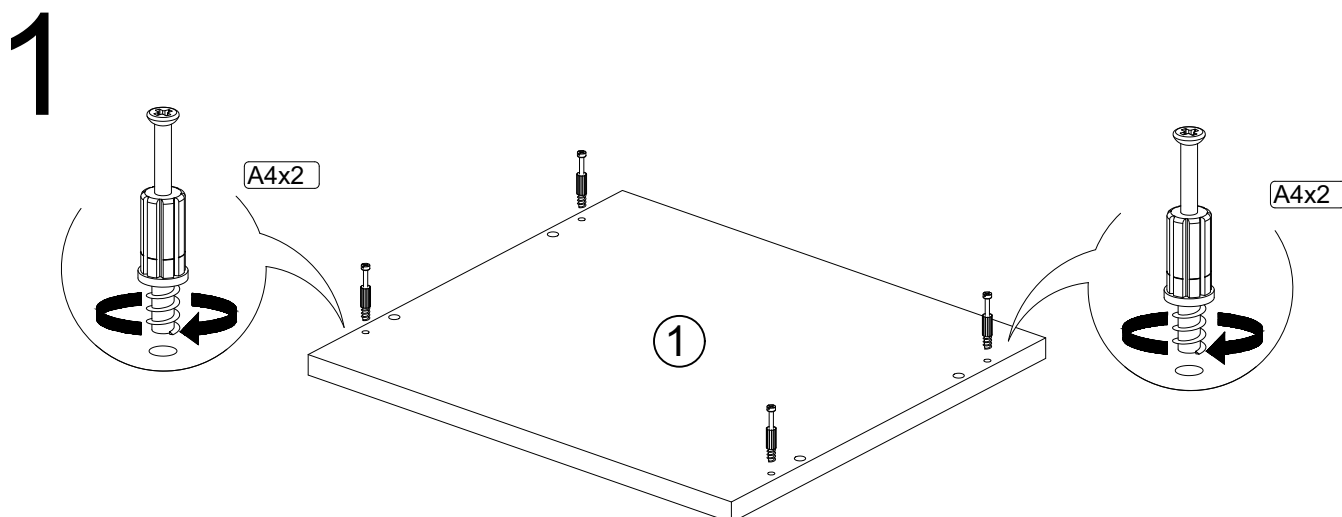

ВАРИАНТЫ РАСПОЛОЖЕНИЯ