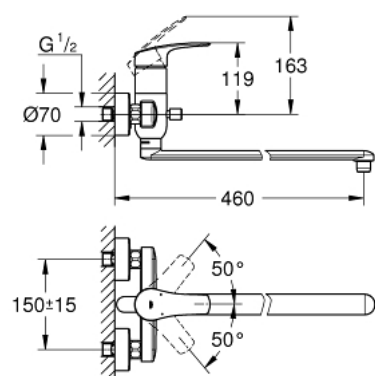

23 992 003 УНИВЕРСАЛЬНЫЙ СМЕСИТЕЛЬ, DN 15

ОПИСАНИЕ ПРОДУКТА

- настенный монтаж
- металлический рычаг
- **GROHE SilkMove** керамический картридж Ø 46 мм
- **GROHE StarLight** хромированное покрытие поверхности
- регулировка расхода воды
- возможность установки мин. расхода 2,5 л/мин.
- автоматический переключатель: ванна/душ
- поворотный трубкообразный излив
- вынос 400 мм
- скрытые S-образные эксцентрики
- **профессиональная серия**

23 992 003 УНИВЕРСАЛЬНЫЙ СМЕСИТЕЛЬ, DN 15

ЗАПАСНЫЕ ЧАСТИ

- 1: lever (Order-nr. 48549000)
- 2: Картридж (Order-nr. 46048000)
- 3: Отводная дуга (Order-nr. 48012000)
- 4: Переключатель (Order-nr. 65655000)
- 5: Кнопка переключателя (Order-nr. 64309000)
- 6: S-образный эксцентрик (Order-nr. 12662000)
- 7: Резьбовое соединение
подключения 1/2" (Order-nr. 45044000)
- 8: Трубообразный излив (Order-nr. 13241000)
- 8.1: Аэратор (Order-nr. 13928000)
- 8.2: Страховочное кольцо (Order-nr. 6432300M)
- 9: Ограничитель температуры (Order-nr. 46308000)*
- 10: Удлинение 3/4", 20 мм (Order-nr. 0713000M)*
- 11: Ключ (Order-nr. 19377000)*