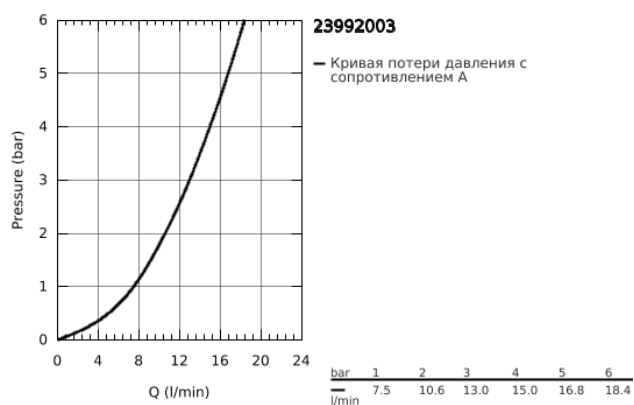

23 992 003 УНИВЕРСАЛЬНЫЙ СМЕСИТЕЛЬ, DN 15

ОПИСАНИЕ ПРОДУКТА

- настенный монтаж
- металлический рычаг
- **GROHE SilkMove** керамический картридж Ø 46 мм
- **GROHE StarLight** хромированное покрытие поверхности
- регулировка расхода воды
- возможность установки мин. расхода 2,5 л/мин.
- автоматический переключатель: ванна/душ
- поворотный трубкообразный излив
- вынос 400 мм
- скрытые S-образные эксцентрики
- **профессиональная серия**