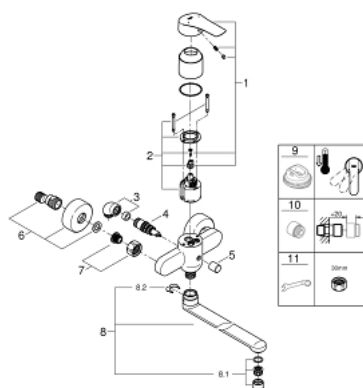

23 992 003 УНИВЕРСАЛЬНЫЙ СМЕСИТЕЛЬ, DN 15

ОПИСАНИЕ ПРОДУКТА

- настенный монтаж
- металлический рычаг
- **GROHE SilkMove** керамический картридж Ø 46 мм
- **GROHE StarLight** хромированное покрытие поверхности
- регулировка расхода воды
- возможность установки мин. расхода 2,5 л/мин.
- автоматический переключатель: ванна/душ
- поворотный трубкообразный излив
- вынос 400 мм
- скрытые S-образные эксцентрики
- **профессиональная серия**

23 992 003 УНИВЕРСАЛЬНЫЙ СМЕСИТЕЛЬ, DN 15

ЗАПАСНЫЕ ЧАСТИ

- 1: lever (Order-nr. 48549000)
- 2: Картридж (Order-nr. 46048000)
- 3: Отводная дуга (Order-nr. 48012000)
- 4: Переключатель (Order-nr. 65655000)
- 5: Кнопка переключателя (Order-nr. 64309000)
- 6: S-образный эксцентрик (Order-nr. 12662000)
- 7: Резьбовое соединение
подключения 1/2" (Order-nr. 45044000)
- 8: Трубообразный излив (Order-nr. 13241000)
- 8.1: Аэратор (Order-nr. 13928000)
- 8.2: Страховочное кольцо (Order-nr. 6432300M)
- 9: Ограничитель температуры (Order-nr. 46308000)*
- 10: Удлинение 3/4", 20 мм (Order-nr. 0713000M)*
- 11: Ключ (Order-nr. 19377000)*