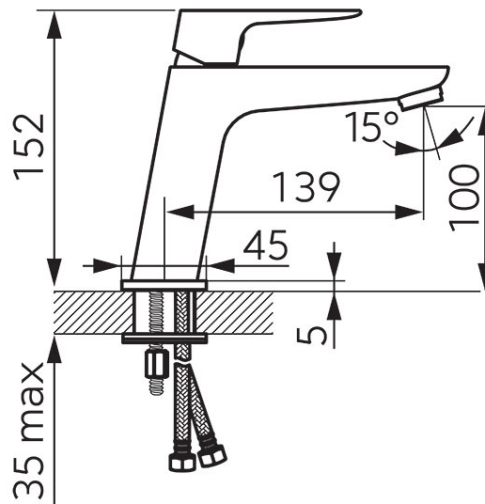

**Код: BVI2VLBL**

VITTO VERDELINE - смеситель для умывальника консольный, черный

<https://ru.ferrocompany.com/product-6260-BVI2VLBL.html>Индивидуальная упаковка: **1, индивидуальная упаковка со штрих-кодом для розничной продаже**

- керамический регулятор
- монтаж на одно отверстие
- перlator FerroAirMix M24x1
- Ferro Easy Clean System - легкое устранение накипи
- гибкие подводки G3/8 - M10x1
- отделка: черная матовая