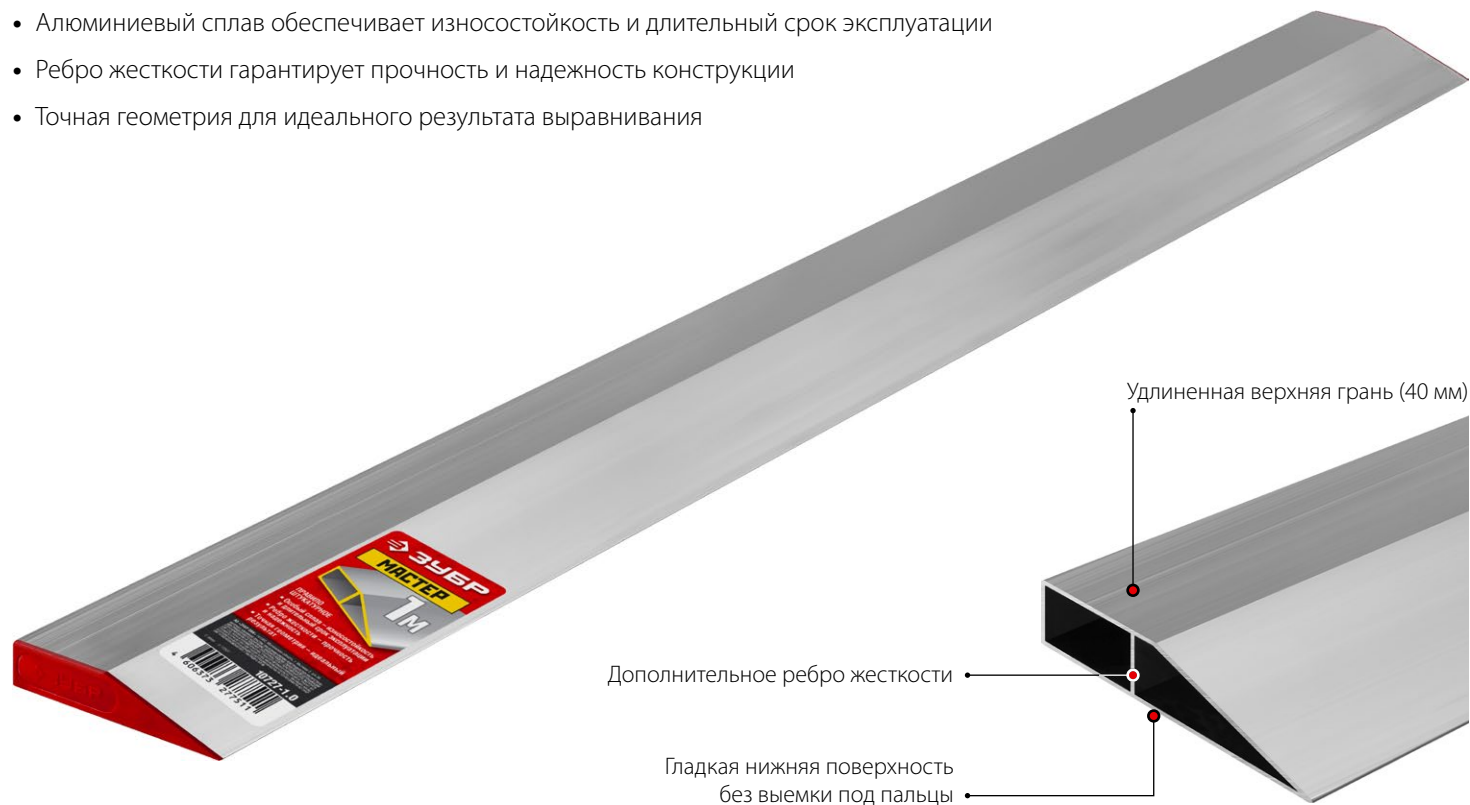

## ПРАВИЛО ШТУКАТУРНОЕ

Правило **ЗУБР** – профессиональный инструмент из особо прочного алюминиевого сплава для штукатурно-отделочных работ.

- Алюминиевый сплав обеспечивает износостойкость и длительный срок эксплуатации
- Ребро жесткости гарантирует прочность и надежность конструкции
- Точная геометрия для идеального результата выравнивания

Используется для выравнивания больших площадей горизонтальных и вертикальных поверхностей при выполнении отделочных работ.

Длина	Материал	Артикул
1.0 м	алюминий	10727-1.0*
1.5 м		10727-1.5
2.0 м		10727-2.0
2.5 м		10727-2.5
3.0 м		10727-3.0