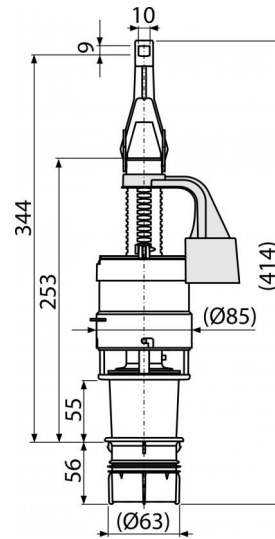

A06E

Сливной механизм ECOLOGY для скрытых систем инсталляции

**Область применения**

Для скрытых систем инсталляции высотой 1000, 1120, 1200 мм
Для экономичного смыва 2/4 л

Свойства

- Поплавок для настройки объема спускаемой воды
- Двойной смыв
- Совместимость со скрытыми системами инсталляции A100, A101, A102, A115, A116, AM100, AM101, AM102, AM115, AM116 высотой 1000, 1120, 1200 мм
- Материал: ABS

Содержание комплекта

- Клапан
- Выпуск с диаметром 60 мм для монтажа в бачке

Код заказа, Логистическая информация

Код	EAN	Вес (шт упаковка паллета)	Размеры (шт упаковка)	Количество (упаковка паллета)
A06E	8595580511258	0,3055 7,6300 142,1600 кг	440×140×100 590×430×390 мм	25 400 шт

Гарантии 2/3 лет **Таможенный код** 84818019 **Свойства** EN 14055

Технические параметры

- Функциональный класс I
- Малый смыв 2-4 л
- Стандартные настройки малого смыва 2 л
- Стандартные настройки большого смыва 4 л
- Большой смыв 3,5-6 л