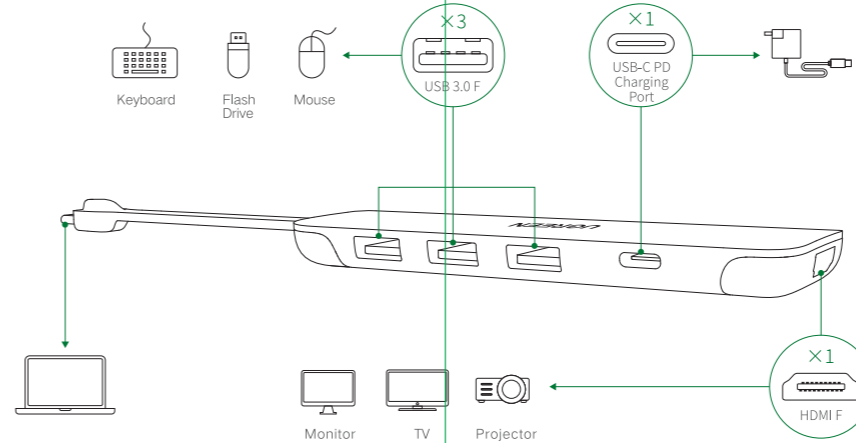

UGREEN

USB-C MULTIFUNCTION ADAPTER

Model: CM285 | P/N: 70408

User Manual | Benutzerhandbuch | Manuel de l'utilisateur
Manual de usuario | Manuale utente | 取扱説明書
دليل الاستخدام | 用户手册

PRODUCT DETAILS

DE: Produktdetails | FR: Détails du Produit | ES: Detalles del producto
IT: Dettagli del Prodotto | JP: 商品紹介 | CN: 产品示意图 | AR: تفاصيل المنتج

- 1 EN: USB-C M DE: USB-C Stecker FR: USB-C Mâle ES: USB-C Macho IT: USB-C Maschio JP: USB-Cオス CN: USB-C公 AR: ميناء يو اس سي الذكور
  2 EN: HDMI F DE: HDMI Buchse FR: HDMI Femelle ES: HDMI Hembra IT: HDMI Femmina JP: HDMIメス CN: HDMI母 AR: ميناء HDMI أنثى

- 3 EN: USB 3.0 F DE: USB 3.0 Buchse FR: USB 3.0 Femelle ES: USB 3.0 Hembra IT: USB 3.0 Porte JP: USB 3.0メス CN: USB 3.0母 AR: ميناء يو اس سي 3.0 أنثى
  4 EN: USB-C PD Charging Port DE: USB-C PD Aufladungsschnittstelle FR: Port de Charge USB-C PD ES: Puerto de carga USB-C PD IT: USB-C PD Porta di Ricarica JP: USB-C PD充電ポート CN: USB-C PD母 AR: ميناء يو اس سي نوع سي لشحن PD

HOW IT WORKS

DE: Wie es funktioniert | FR: Fonctionnement | ES: Cómo Funciona
IT: Come Funziona | JP: 使用方法 | CN: 连接示意图 | AR: كيف يعمل

SPECIFICATIONS

DE: Spezifikation | FR: Spécification | ES: Especificación
IT: Specificazioni | JP: 商品仕様 | CN: 产品规格 | AR: مواصفات

Table with 2 columns: Input, Output, HDMI Port, Charge Port, USB Standard, Dimensions. Values include USB-C M, 3xUSB 3.0 A F, 1xHDMI F, 1xUSB-C F, resolutions up to 4Kx2K/30Hz, USB-C F, supports PD fast charging (100W), USB 3.0, data transfer up to 5Gbps, backward compatible with USB 2.0 and 1.1, L122xW38.5xH11.3 (mm).

NOTES

DE: Hinweise | FR: Note | ES: Notas | IT: Note | JP: ご注意
CN: 注意事项 | AR: ملاحظات
EN: Do not expose this unit in the moist environment.
DE: Setzen Sie dieses Gerät keiner feuchten Umgebung aus.
FR: N'exposez pas cet appareil dans un environnement humide.
ES: No use este producto a temperaturas extremas ni en ambientes húmedos.
IT: Si prega non di esporre questa unità in ambienti umidi.
JP: 当製品を湿気の多い環境に放置しないでください。
CN: 室内室外常温环境使用, 禁止潮湿、有水环境使用。
AR: لا تعرض على السوائل أو الرطوبة أو درجات الحرارة العالية

PACKAGE CONTENTS

DE: Packungsinhalt | FR: Contenu de l'emballage
ES: Contenido del paquete | IT: Contenuto della Confezione
JP: パッケージセット | CN: 包装组件 | AR: محتويات العزمة

IMPORTANT WEEE INFORMATION

Text regarding WEEE information, disposal instructions, and contact details for local authorities. Includes a crossed-out trash bin icon.

WARRANTY INFORMATION

A limited 2-year warranty applies to all UGREEN products purchased from UGREEN official store or authorized sellers.

CONTACT US

- FOR AMAZON MARKETPLACES: NORTH AMERICA (US, CA, MX), EUROPE (UK, DE, FR, IT), ASIA PACIFIC (JP, AU), MIDDLE EAST (UAE, KSA)
  MORE SALES CHANNELS: ALIEXPRESS, LAZADA, EBAY, SHOPEE, WHOLESALE BUSINESS

FCC STATEMENT

This device complies with Part 15 of the FCC rules. Operation is subject to the following two conditions: (1) this device may not cause harmful interference, and (2) this device must accept any interference received...

Learn more about the EU Declaration of Conformity: https://www.ugreen.com/download/

UGREEN GROUP LIMITED

- www.ugreen.com
  support@ugreen.com
  +86-755-28066530
  @ugreen.fans
  @ugreen_official
  @Ugreen_Official
  Ugreen Building, Longcheng Industrial Park, Longguanxi Road, Longhua, Shenzhen, China

UGREEN is a registered trademark of Ugreen Group Limited. All rights reserved.

HDMI™

The Adopted Trademarks HDMI, and the HDMI Logo are trademarks or registered trademarks of HDMI Licensing Administrator, Inc. in the United States and other countries.