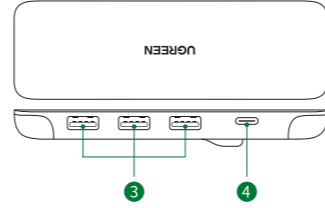

UGREEN

USB-C MULTIFUNCTION ADAPTER

Model: CM285 | P/N: 70408

User Manual | Benutzerhandbuch | Manuel de l'utilisateur
Manual de usuario | Manuale utente | 取扱説明書
دليل الاستخدام | 用户手册

PRODUCT DETAILS

DE: Produktdetails | FR: Détails du Produit | ES: Detalles del producto
IT: Dettagli del Prodotto | JP: 商品紹介 | CN: 产品示意图 | AR: تفاصيل المنتج

- 1 EN: USB-C M DE: USB-C Stecker FR: USB-C Mâle ES: USB-C Macho IT: USB-C Maschio JP: USB-Cオス CN: USB-C公 AR: ميناء يو اس سي الذكور
2 EN: HDMI F DE: HDMI Buchse FR: HDMI Femelle ES: HDMI Hembra IT: HDMI Femmina JP: HDMIメス CN: HDMI母 AR: ميناء HDMI أنثى

- 3 EN: USB 3.0 F DE: USB 3.0 Buchse FR: USB 3.0 Femelle ES: USB 3.0 Hembra IT: USB 3.0 Porte JP: USB 3.0メス CN: USB 3.0母 AR: ميناء يو اس سي 3.0 أنثى
4 EN: USB-C PD Charging Port DE: USB-C PD Aufladungsschnittstelle FR: Port de Charge USB-C PD ES: Puerto de carga USB-C PD IT: USB-C PD Porta di Ricarica JP: USB-C PD充電ポート CN: USB-C PD母 AR: ميناء يو اس سي نوع سي لشحن PD

Table with 2 columns: Input, Output, HDMI Port, Charge Port, USB Standard, Dimensions. Values include USB-C M, 3xUSB 3.0 A F, 1xHDMI F, 1xUSB-C F, resolutions up to 4Kx2K/30Hz, USB-C F, supports PD fast charging (100W), USB 3.0, data transfer up to 5Gbps, backward compatible with USB 2.0 and 1.1, L122xW38.5xH11.3 (mm).