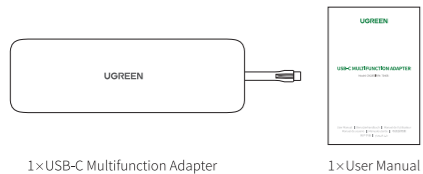

PACKAGE CONTENTS

DE: Packungsinhalt | FR: Contenu de l'emballage
ES: Contenido del paquete | IT: Contenuto della Confezione
JP: パッケージセット | CN: 包装组件 | AR: محتويات العزمة