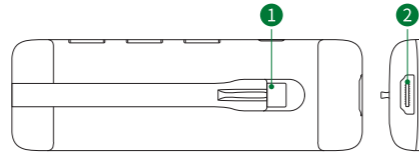

- 1 EN: USB-C M DE: USB-C Stecker FR: USB-C Mâle ES: USB-C Macho IT: USB-C Maschio JP: USB-Cオス CN: USB-C公 AR: ميناء يو اس سي الذكور
2 EN: HDMI F DE: HDMI Buchse FR: HDMI Femelle ES: HDMI Hembra IT: HDMI Femmina JP: HDMIメス CN: HDMI母 AR: ميناء HDMI أنثى

- 3 EN: USB 3.0 F DE: USB 3.0 Buchse FR: USB 3.0 Femelle ES: USB 3.0 Hembra IT: USB 3.0 Porte JP: USB 3.0メス CN: USB 3.0母 AR: ميناء يو اس سي 3.0 أنثى
4 EN: USB-C PD Charging Port DE: USB-C PD Aufladungsschnittstelle FR: Port de Charge USB-C PD ES: Puerto de carga USB-C PD IT: USB-C PD Porta di Ricarica JP: USB-C PD充電ポート CN: USB-C PD母 AR: ميناء يو اس سي نوع سي لشحن PD

Table with 2 columns: Input, Output, HDMI Port, Charge Port, USB Standard, Dimensions. Values include USB-C M, 3xUSB 3.0 A F, 1xHDMI F, 1xUSB-C F, resolutions up to 4Kx2K/30Hz, USB-C F, supports PD fast charging (100W), USB 3.0, data transfer up to 5Gbps, backward compatible with USB 2.0 and 1.1, L122xW38.5xH11.3 (mm).