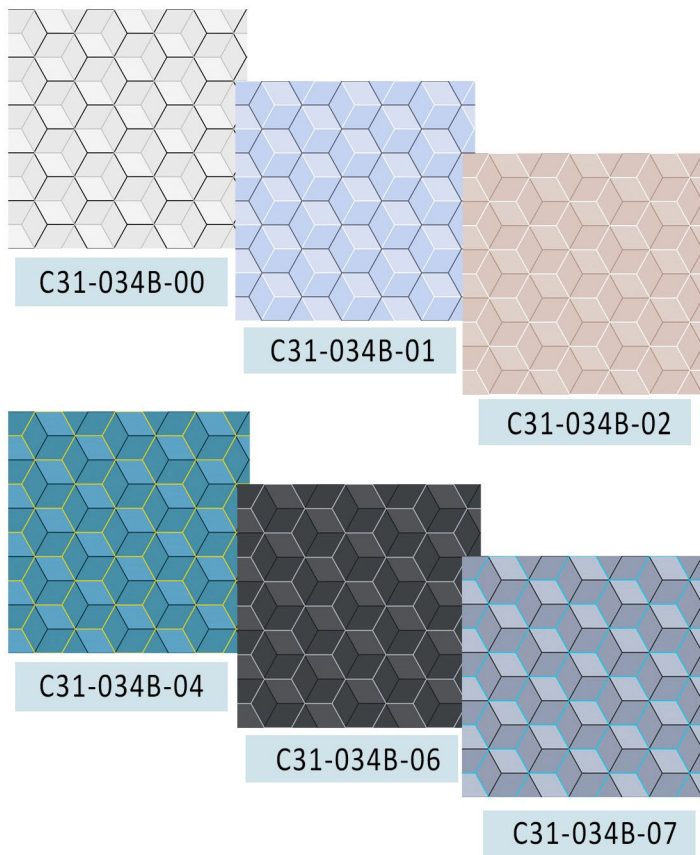

AURORA
WALLPAPER FOR LIFE

life

ПРИЗМА

Оригинальный дизайн обоев «Призма» с геометрическими фигурами всегда остаётся актуальным. С помощью такого рисунка Вы сможете оживить интерьер, сделать его более динамичным и выразительным.

Техника: химическое тиснение (ингибированное)

Размер: 0.53*10.05 м