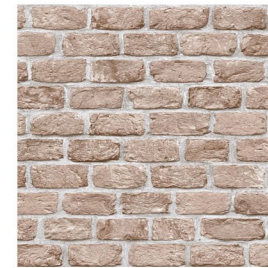

AURORA
WALLPAPER FOR LIFE

life

ПРАГА

C31-610B-00

C31-610B-02

C31-610B-03

C31-610B-05

C31-610B-06

C31-610B-07

Кирпичная кладка в интерьере это всегда актуально и выразительно. Поэтому представляем Вам практичный альтернативный вариант естественному материалу - виниловые обои «Прага».

Фактурные обои имитируют кирпичную поверхность, отображая все выпуклости, трещинки и углубления, присущие натуральному камню.

«Прага» представлена богатой палитрой от светлых и серых оттенков до красной кирпичной кладки.

Техника: химическое тиснение (ингибированное)

Размер: 0,53*10,05 м