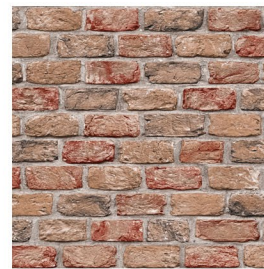

C31-610B-05