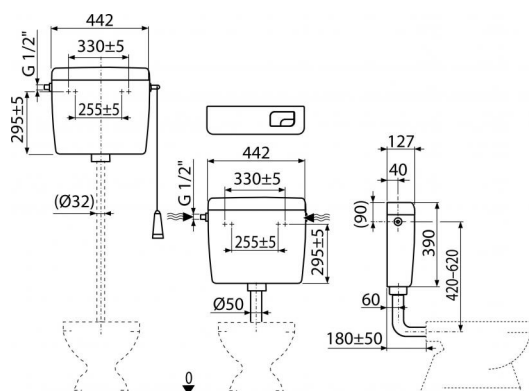

A93-1/2"

Универсальный бачок для унитаза ALCA UNI DUAL

Область применения

Для установки на всех уровнях (высокий, средний и низкий)
Для настенного монтажа

Свойства

- Конструкция обеспечивает комфортный процесс смыва для детей и людей с ограниченными возможностями
- Материал: ABS
- Бачок имеет изоляцию, препятствующую образованию конденсата
- Объем бачка 8 л с возможностью регулировки объема воды для смыва
- Привод воды возможен как слева, так и справа
- Смыв DUAL 3/6 л
- Универсальные крепления имеют одинаковое расстояние и форму в сравнении с ранее использованными бачками.
- Регулируемый экономичный смыв

Содержание комплекта

- Монтажный комплект: винт Ø5x40 - 2 шт., дюбель Ø8 - 2 шт.
- Колено Ø50/40 мм для низкорасположенного бачка
- Бачок
- Впускной механизм (1/2 ") и выпускной механизм
- Комплект для смыва, предназначенный для низкорасположенного бачка (кнопка малая и большая)
- Комплект для смыва, предназначенный для высокорасположенного бачка (шнур, рукоятка, рычаг)

Код заказа, Логистическая информация

Код	EAN	Вес (шт упаковка паллета)	Размеры (шт упаковка)	Количество (упаковка паллета)
A93-1/2"	8594045931051	2,9699 0,0000 186,0018 кг	456x410x142 – мм	1 58 шт

Гарантии

2/3 лет

Таможенный кодСвойства

39229000

EN 14124, EN 14055

Технические параметры

- Акустическая группа II <30 dB
- Рекомендуемое рабочее давление 0,5-0,8 МПа
- Функциональный класс I
- Малый смыв 2,5-3,5 л
- Рабочий диапазон 0,05-0,8 МПа
- При установке в высоко расположенный бачок функциональным остается только большой смыв 6-8 л
- Стандартные настройки малого смыва 3 л
- Стандартные настройки большого смыва 6 л
- Большой смыв 5,5-8 л