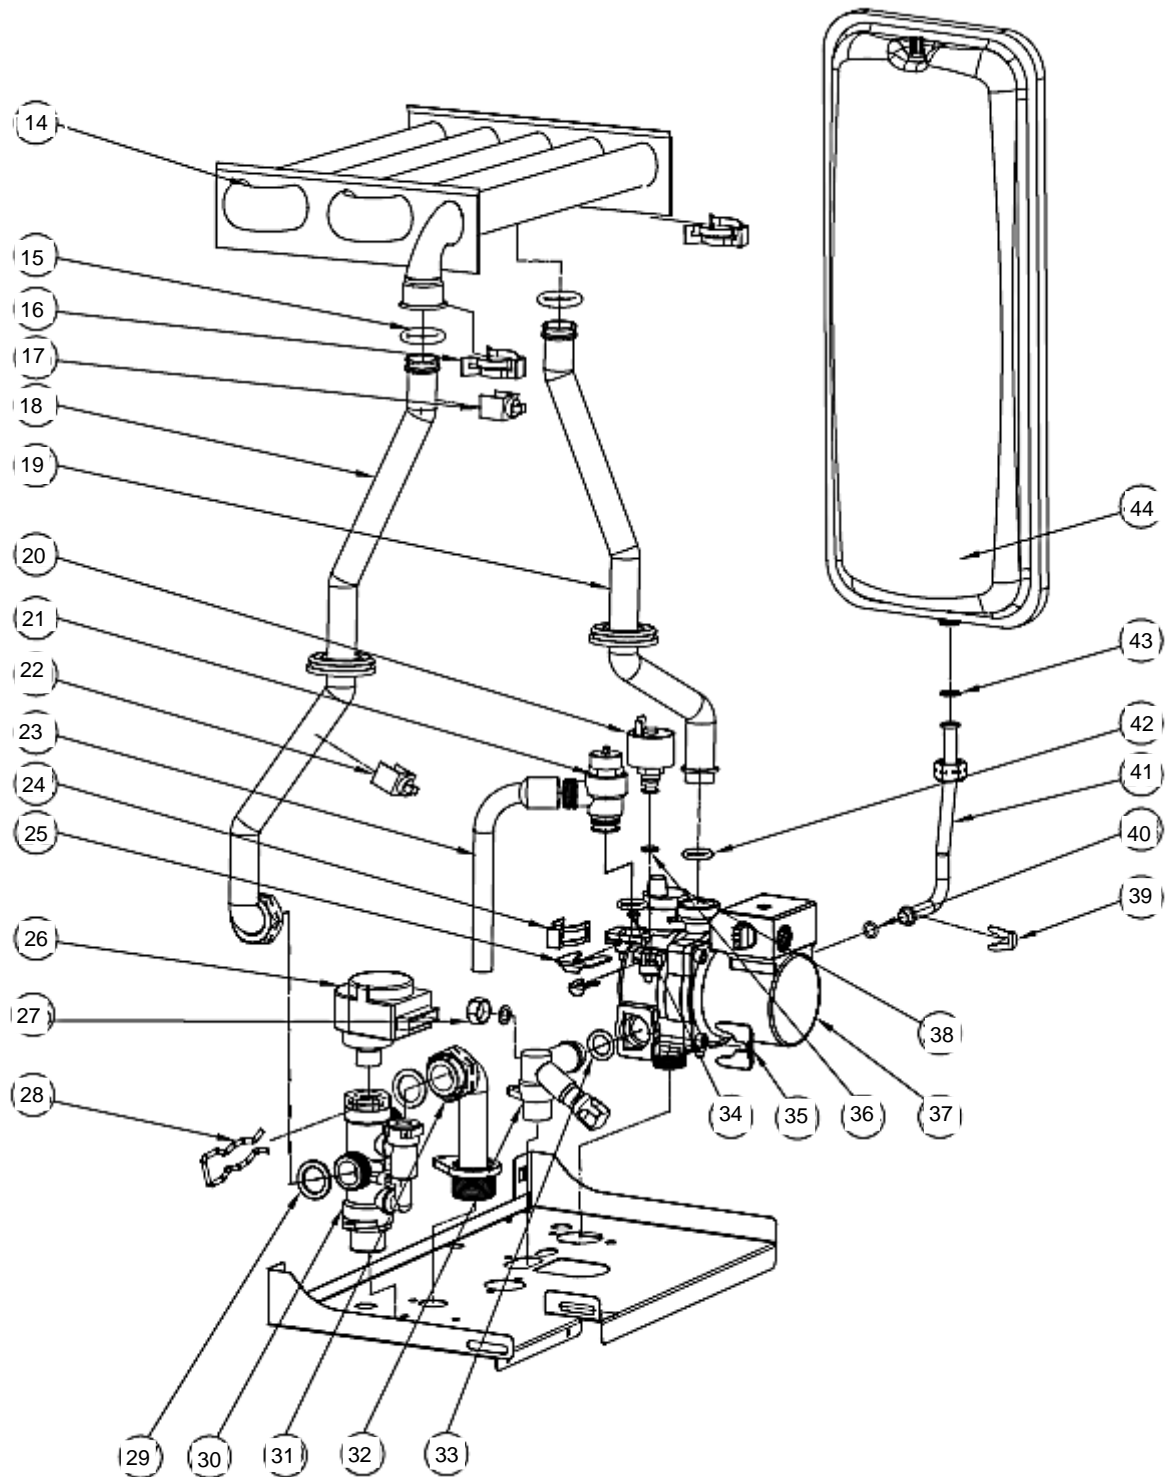

Vitabel HF 24

Lista Pezzi / Spare Parts / Ersatzteile
List Onderdelen / Liste Pieces Detaches / Lista Piezas De
Repuesto

Vitabel HF24

Lista Pezzi / Spare Parts / Ersatzteile
List Onderdelen / Liste Pieces Detaches / Lista Piezas De
Repuesto

Vitabel HF24

Lista Pezzi / Spare Parts / Ersatzteile
List Onderdelen / Liste Pieces Detaches / Lista Piezas De
Repuesto

Vitabel HF24

Lista Pezzi / Spare Parts / Ersatzsteile
List Onderdelen / Liste Pieces Detaches / Lista Piezas De
Repuesto

Vitabel HF24

№	Артикул	Наименование	К-во
1	41163960-01	Корпус котла	1
2	411600360	Поддон	1
3	41160390	Рама правая	1
4	902613720	Крышка камеры сгорания нижняя	1
5	41165490	Рама левая	1
6	45260560	Кожух	1
7	46562960	Электронная плата	1
8	45260540	Кожух платы	1
9	45261600	Кнопки ГВС	1
10	45261610	Кнопки Reset и зима	1
11	45261620	Кнопки ОВ	1
12	45261680	Пластиковая панель блока управления	1
13	46360350	Манометр	1
14	902607270	Теплообменник	1
15	45560450	Прокладка теплообменника	2
16	41165310	Скоба зажимная теплообменника	2
17	46360380	Термостат 100°C	1
18	41263790	Трубка выхода теплоносителя	1
19	41263780	Трубка входа теплоносителя	1
20	46160200	Датчик давления воды	1
21	39404720	Клапан защитный	1
22	46360330	Датчик температуры отопления	1
23	45460270	Трубка слива	1
24	34300460	Зажим D18	1
25	34300750	Клипса D18	1
26	46660080	Сервопривод	1
27	44160780	Заглушка 3/8	1
28	41260950	Клипса	1
29	44160110	Прокладка	2
30	90269570	Трехходовой клапан	1
31	41261840	Трубка трехходового клапана	1
32	90263660	Кран подпитки	1
33	45561070	Прокладка	1
34	45561030	Прокладка	1
35	44160030	Зажим Ф20	1
36	45561040	Прокладка	1
37	902615670	Насос	1
38	90262680	Воздухоотводчик	1
39	44160120	Зажим Ф20	3
40	45560230	Прокладка	1
41	41163680	Трубка стальная расширительного бака	1
42	45561350	Прокладка	1
43	44160020	Прокладка	2
44	90260930	Расширительный бак 6 л.	1
45	90261480	Вентилятор	1
46	41160370	Хомут	1
47	41660100	Патрубок выходной	1
48	35102380	Манжета	1