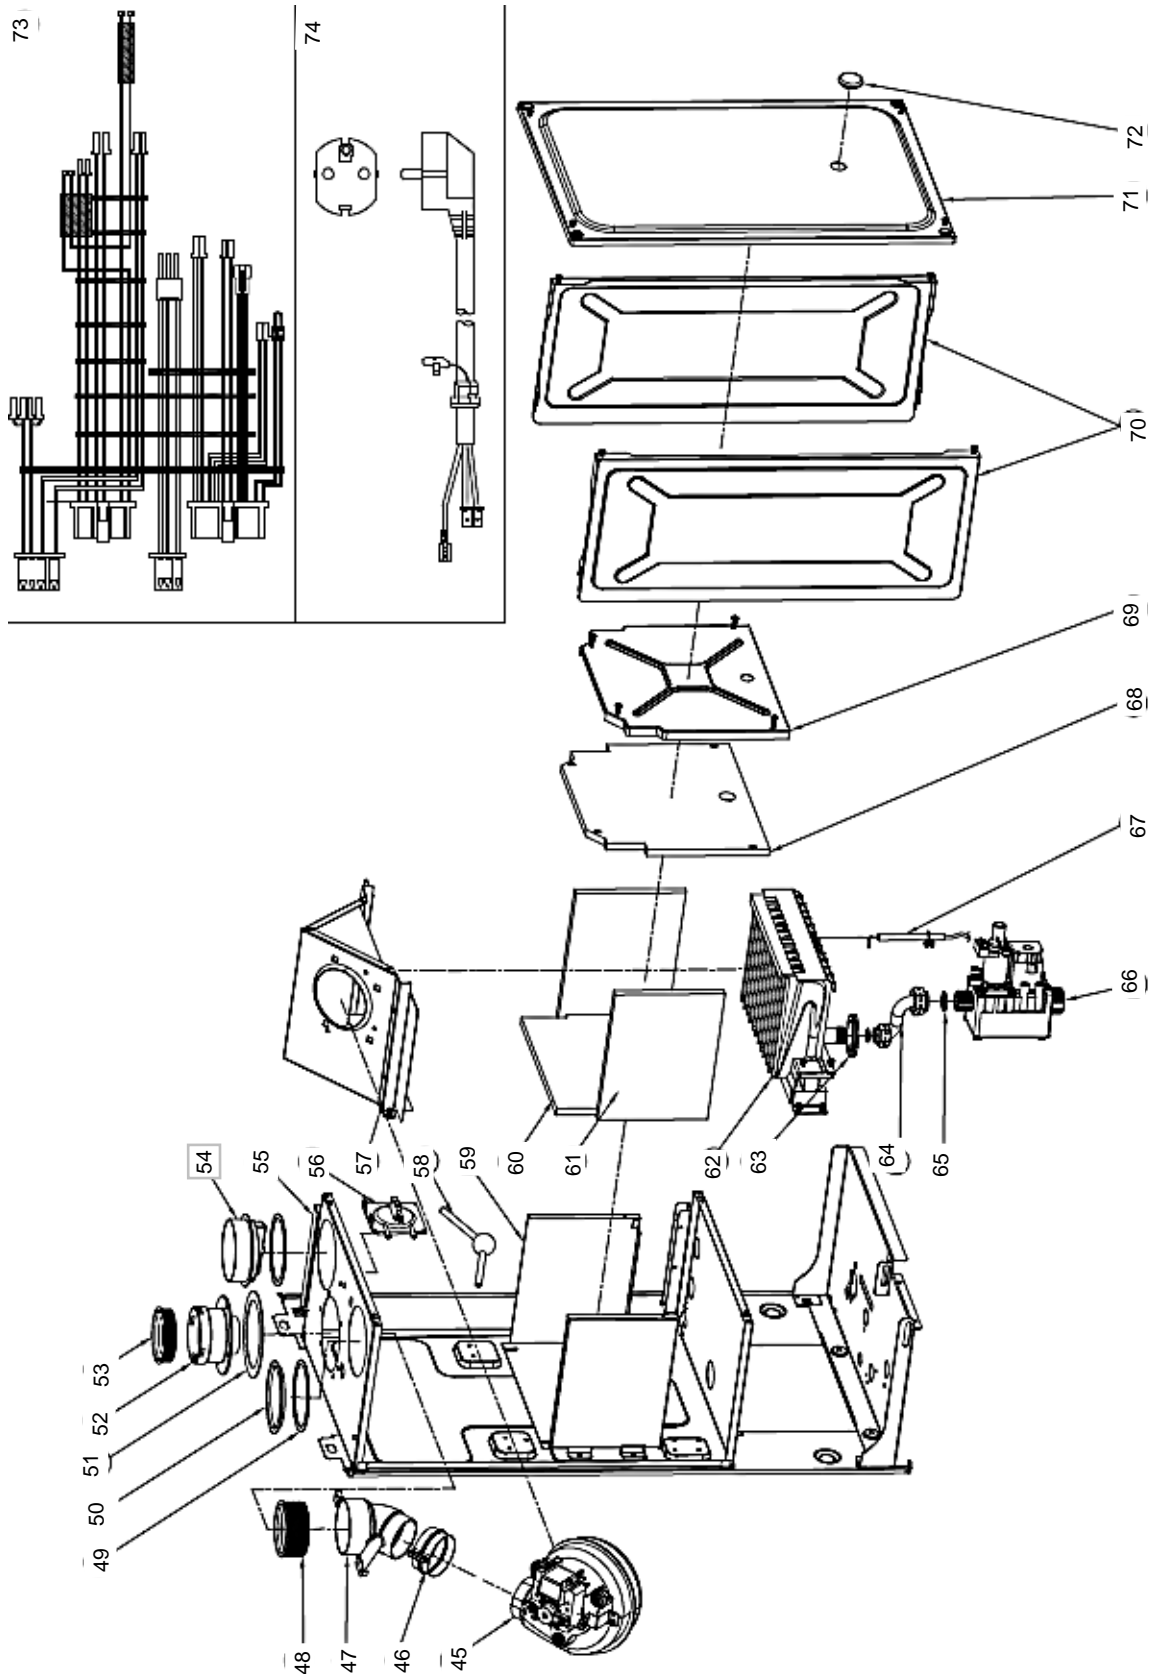

Vitabel HF 24

Lista Pezzi / Spare Parts / Ersatzteile
List Onderdelen / Liste Pieces Detaches / Lista Piezas De
Repuesto

Vitabel HF24

Lista Pezzi / Spare Parts / Ersatzteile
List Onderdelen / Liste Pieces Detaches / Lista Piezas De
Repuesto

Vitabel HF24

Lista Pezzi / Spare Parts / Ersatzteile
List Onderdelen / Liste Pieces Detaches / Lista Piezas De
Repuesto

Vitabel HF24

Lista Pezzi / Spare Parts / Ersatzsteile
List Onderdelen / Liste Pieces Detaches / Lista Piezas De
Repuesto

Vitabel HF24

№	Артикул	Наименование	К-во
1	41163960-01	Корпус котла	1
2	411600360	Поддон	1
3	41160390	Рама правая	1
4	902613720	Крышка камеры сгорания нижняя	1
5	41165490	Рама левая	1
6	45260560	Кожух	1
7	46562960	Электронная плата	1
8	45260540	Кожух платы	1
9	45261600	Кнопки ГВС	1
10	45261610	Кнопки Reset и зима	1
11	45261620	Кнопки ОВ	1
12	45261680	Пластиковая панель блока управления	1
13	46360350	Манометр	1
14	902607270	Теплообменник	1
15	45560450	Прокладка теплообменника	2
16	41165310	Скоба зажимная теплообменника	2
17	46360380	Термостат 100°C	1
18	41263790	Трубка выхода теплоносителя	1
19	41263780	Трубка входа теплоносителя	1
20	46160200	Датчик давления воды	1
21	39404720	Клапан защитный	1
22	46360330	Датчик температуры отопления	1
23	45460270	Трубка слива	1
24	34300460	Зажим D18	1
25	34300750	Клипса D18	1
26	46660080	Сервопривод	1
27	44160780	Заглушка 3/8	1
28	41260950	Клипса	1
29	44160110	Прокладка	2
30	90269570	Трехходовой клапан	1
31	41261840	Трубка трехходового клапана	1
32	90263660	Кран подпитки	1
33	45561070	Прокладка	1
34	45561030	Прокладка	1
35	44160030	Зажим Ф20	1
36	45561040	Прокладка	1
37	902615670	Насос	1
38	90262680	Воздухоотводчик	1
39	44160120	Зажим Ф20	3
40	45560230	Прокладка	1
41	41163680	Трубка стальная расширительного бака	1
42	45561350	Прокладка	1
43	44160020	Прокладка	2
44	90260930	Расширительный бак 6 л.	1
45	90261480	Вентилятор	1
46	41160370	Хомут	1
47	41660100	Патрубок выходной	1
48	35102380	Манжета	1