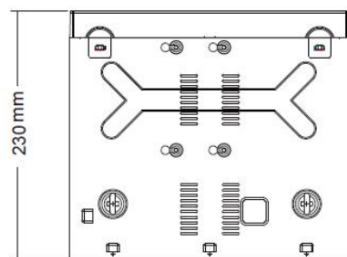

■ Спецификация

Модель	AR-N3636BD	AR-N3664BD
Видео входы	36CH	64CH
Видео разрешение	4000 × 3000	4000 × 3000
Видео выходы	1 VGA, 1 HD	
VGA выход	1920 × 1080/60 Гц	
HDMI выход	4K (3840 × 2160) / 60 Гц	
Аудио входы	1 CH, RCA	
Аудио выходы	1 CH, RCA	
Стандарт видео сжатия	H265 / H264 / H265 + / H264 +	
Скорость кодирования	PAL: 12 МП при 25 × 25 кадр /с NTSC: 12 МП при 25 × 30 кадров в секунду	
Режим записи	Руководство \ Таймер \ Обнаружение движения \ Умный будильник	
Тип хранения данных	2 интерфейса жесткого диска SATA (3,5 дюйма, SATA)	
Объем HDD	Поддерживает HDD с максимальной вместимостью 12 Тб	
Снятие архива	USB / Network Backup	
Network Interface	RJ45 10M / 1000M Auto-adapt Ethernet port	
USB Interface	1 интерфейс USB 2.0, 1 интерфейс USB 3.0	
Размеры (Ш × Д × В)	310 * 295 * 46 (мм)	
Питание	DC +12 V / 4A	
Рабочая температура	-10°C — 55°C	
Операционная система	Embedded LINUX	

■ Комплектация

Item	Name	Quantity	
1	Мышь	1	
2	CD	1	
3	Блок питания	1	
4	Краткая инструкция	1	
5	Цифровой видео регистратор	1	

ARSENAL

Подробную инструкцию по настройке и подключению сетевого регистратора вы можете найти на нашем сайте: