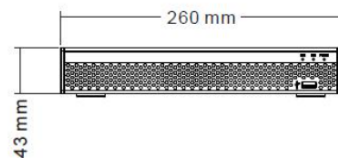

■ Спецификация

Модель	AR-N3636BD	AR-N3664BD
Видео входы	36CH	64CH
Видео разрешение	4000 × 3000	4000 × 3000
Видео выходы	1 VGA, 1 HD	
VGA выход	1920 × 1080/60 Гц	
HDMI выход	4K (3840 × 2160) / 60 Гц	
Аудио входы	1 CH, RCA	
Аудио выходы	1 CH, RCA	
Стандарт видео сжатия	H265 / H264 / H265 + / H264 +	
Скорость кодирования	PAL: 12 МП при 25 × 25 кадр /с NTSC: 12 МП при 25 × 30 кадров в секунду	
Режим записи	Руководство \ Таймер \ Обнаружение движения \ Умный будильник	
Тип хранения данных	2 интерфейса жесткого диска SATA (3,5 дюйма, SATA)	
Объем HDD	Поддерживает HDD с максимальной вместимостью 12 Тб	
Снятие архива	USB / Network Backup	
Network Interface	RJ45 10M / 1000M Auto-adapt Ethernet port	
USB Interface	1 интерфейс USB 2.0, 1 интерфейс USB 3.0	
Размеры (Ш × Д × В)	310 * 295 * 46 (мм)	
Питание	DC +12 V / 4A	
Рабочая температура	-10°C — 55°C	
Операционная система	Embedded LINUX	

■ Комплектация

Item	Name	Quantity	
1	Мышь	1	
2	CD	1	
3	Блок питания	1	
4	Краткая инструкция	1	
5	Цифровой видео регистратор	1	

ARSENAL

Подробную инструкцию по настройке и подключению сетевого регистратора вы можете найти на нашем сайте:

www.arsenalvideo.by или www.video-arsenal.ru