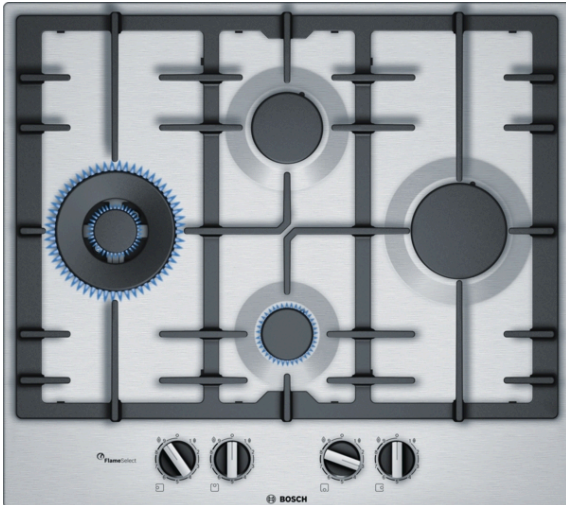

**Serie | 6, Газовая варочная панель,
60 см, нержавеющая сталь
PCI6A5B90R**

**Газовая варочная поверхность с
функцией FlameSelect: достижение
совершенных результатов благодаря 9
уровням регулировки пламени.**

- **Цвет поверхности:** элегантный дизайн нержавеющей стали.
- **Функция FlameSelect:** для точной регулировки пламени на 9 разных ступенях.
- **Составная чугунная решетка:** для высокой прочности и устойчивости посуды.
- Конфорка WOK мощностью до 4кВт.
- **Поворотные переключатели:** для эргономичного контроля.

Технические особенности

Обозначение модели/ассортиментная группа : газовая варочная панель с автономным управлением

Тип конструкции : Встроенный

Источник энергии : Газ

Количество конфорок для одновременного использования : 4

**Serie | 6, Газовая варочная панель, 60 см,
нержавеющая сталь
PC16A5B90R**