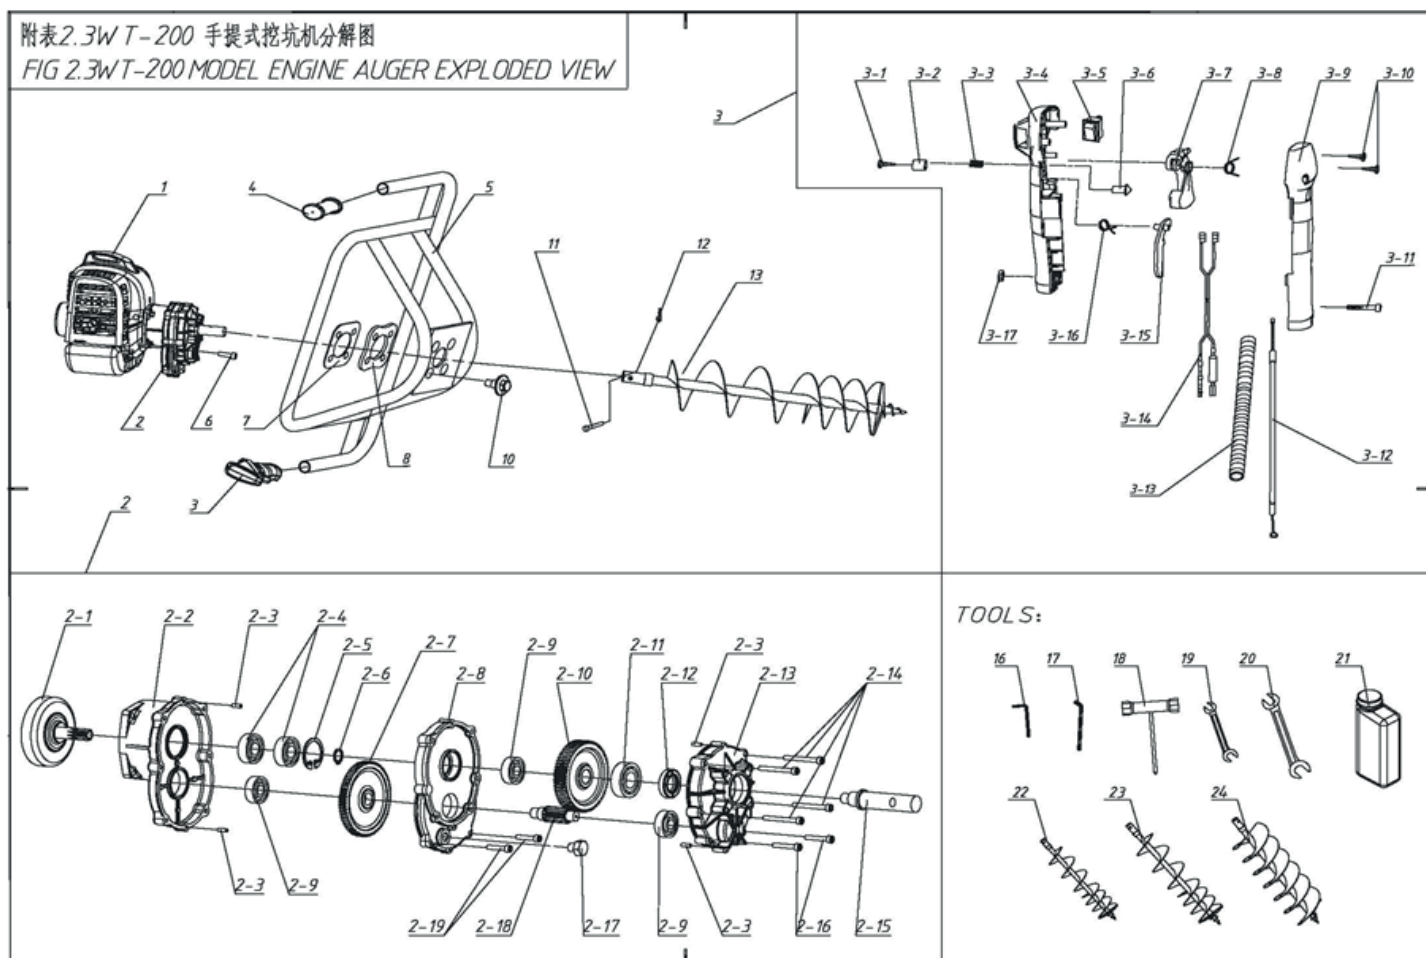

# PT AE 51 D (без шнека) МОТОБУР БЕНЗИНОВЫЙ

АРТИКУЛ: 742 10 4451

EAN8 - 20070939

РЕЛИЗ: 01.2018

**ДЕТАЛИРОВКА ИЗДЕЛИЯ**

***PATRIOT***

**РИСУНОК А**

АРТИКУЛ: 755 30 2510

#	АРТИКУЛ	ОПИСАНИЕ	КОЛ-ВО
1	011510232	Двигатель в сборе	1
2	011510233	Редуктор в сборе	1
2-1	011510234	Барабан сцепления	1
2-2	011510235	Основание редуктора	1
2-3	011510236	Направляющий 4x10	4
2-4	011510237	Подшипник 6202-2RS/P5	2
2-5	011510238	Стопорное кольцо Ф35	1
2-6	011510239	Стопорное кольцо Ф15	1
2-7	011510240	Шестерня ведущая	1
2-8	011510241	Средняя часть редуктора (корпус)	1
2-9	011510242	Подшипник 6201/P5	3
2-10	011510243	Шестерня ведомая	1
2-11	011510244	Подшипник 6004/OPEN	1
2-12	011510245	Уплотнительное кольцо 20 x 35 x 7	1
2-13	011510246	Крышка редуктора (внешняя)	1
2-14	011510247	Болт М5x45	4
2-15	011510248	Шпиндель	1
2-16	011510249	Болт М5x30	2
2-17	011510250	Болт М10x10 (заправки смазки)	1

**РИСУНОК В**

АРТИКУЛ: 755 30 2510

#	АРТИКУЛ	ОПИСАНИЕ	КОЛ-ВО
V01	011510286	Стартер в сборе	1
V02	011510287	Уплотнение (резиновое)	1
V03	011510288	Болт М5х20	9
V04	011510289	Стойка топливного бака	1
V05	011510290	Прокладка стартера	1
V06	011510291	Храповик стартера	1
V07	011510292	Шайба	1
V08	011510293	Сальник 12х22х7	1
V09	011510294	Задняя часть картера	1
V10	011510295	Прокладка картера	1
V11	011510296	Подшипник 6202/P5	2
V12	011510297	Коленчатый вал в сборе с шатуном	1
V13	011510298	Шпонка коленчатого вала	1
V14	011510299	Направляющий 4х10	4
V15	011510300	Резиновое уплотнение	2
V16	011510301	Передняя часть картера	1
V17	011510302	Сальник 15х30х7	1
V18	011510303	Болт М5х30	4
V19	011510304	Крыльчатка (ротор)	1