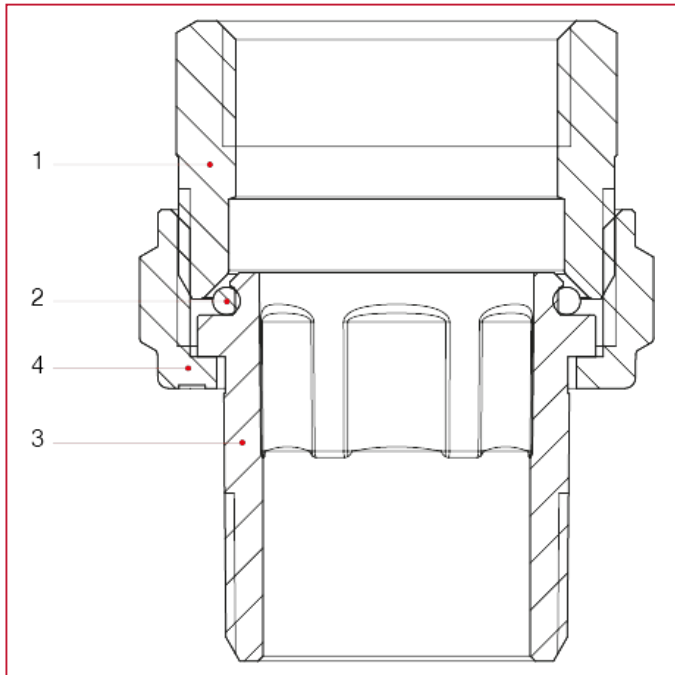

## 161 Сгон прямой никелированный с уплотнительным кольцом

### MATERIALS

N.	ОПИСАНИЕ	КО Л.	МАТЕРИАЛ
1	Streight connector	1	Nickel-plated brass CW617N
2	O-ring	1	NBR
3	Union	1	Nickel-plated brass CW617N
4	Nut	1	Nickel-plated brass CW617N