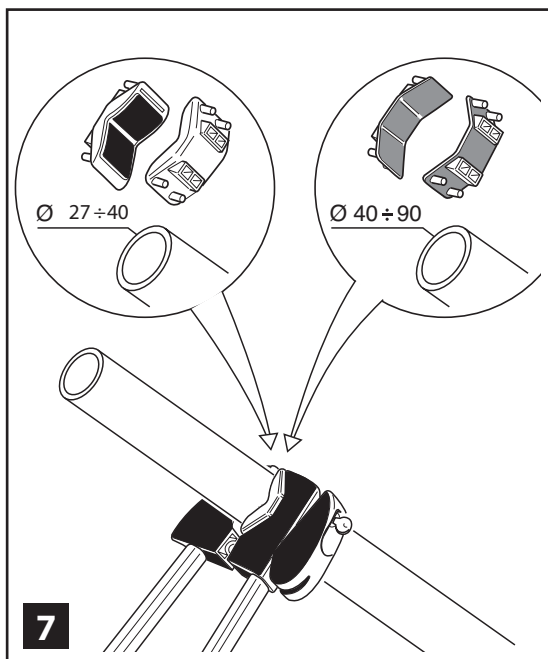

POS.	CODE	Q.TY
1		1
2		2
3		4
4		3
5		6
6		3
7		2
8		1
9		1
10		1
11		1
12		2
13		4
14		2
15		1
16		1
17		1
18		1
19		2
20		2
21		2
22		1
23		1
24		1

**1 x** 

**max**  **15 kg**

Model	Bracket / Fahrrad halter	
681	STEEL	2,96 kg
682	ALU	2,66 kg

Fits all car bars up / passend für alle Autoträger: 70x40 mm  
 Produced by / Hergestell von: DOAE via Meucci, 115  
 36028 Rossano Veneto (VI) Italy

**110 MAX**