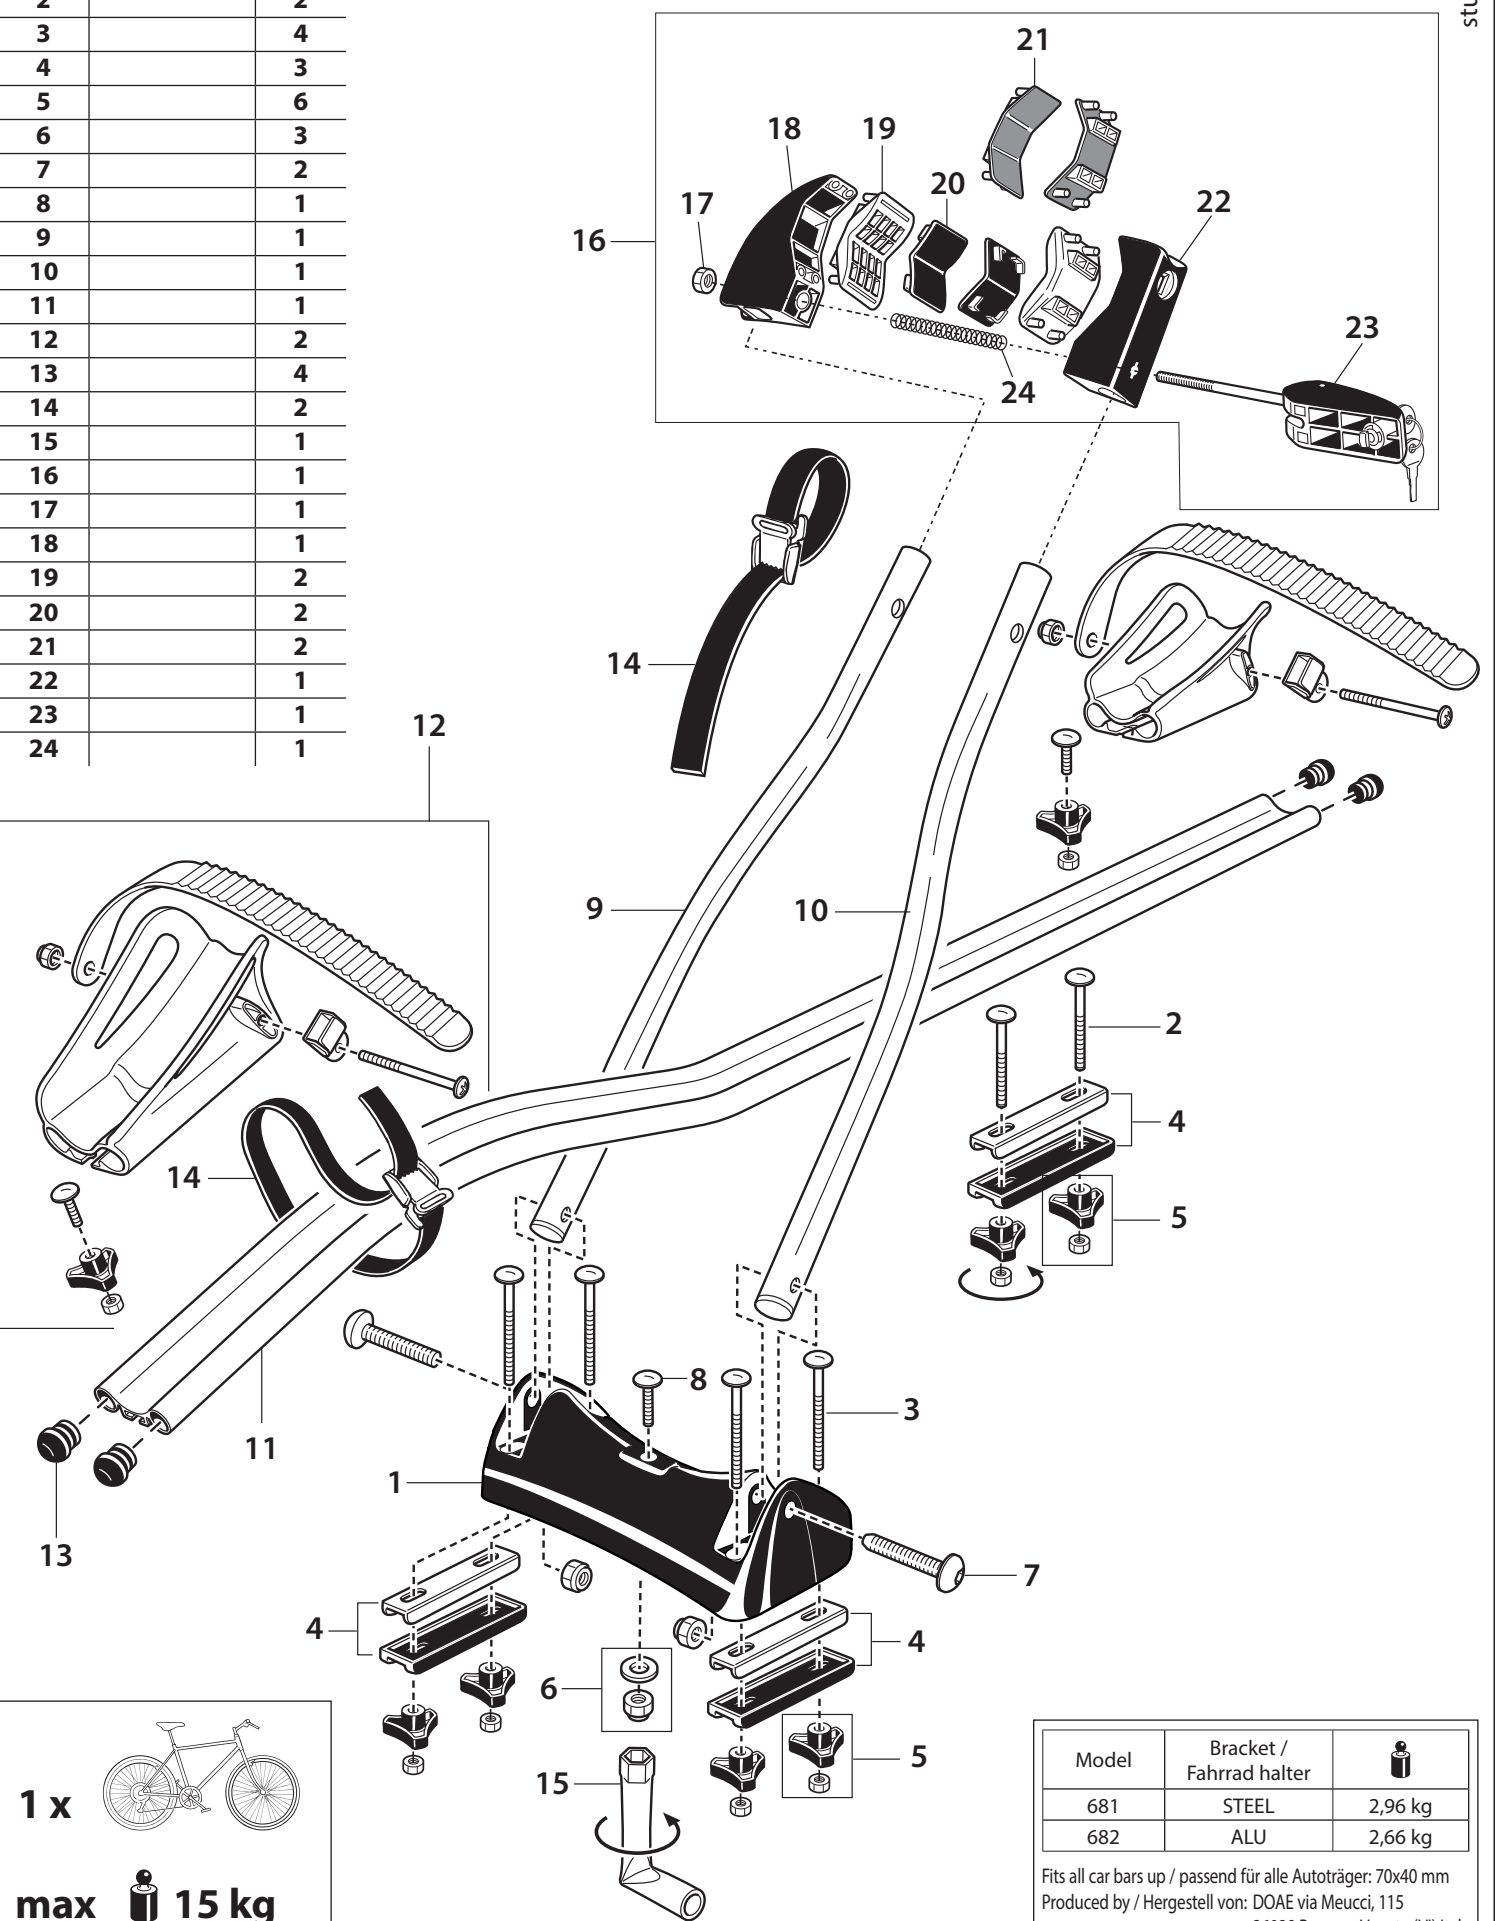

POS.	CODE	Q.TY
1		1
2		2
3		4
4		3
5		6
6		3
7		2
8		1
9		1
10		1
11		1
12		2
13		4
14		2
15		1
16		1
17		1
18		1
19		2
20		2
21		2
22		1
23		1
24		1

**1 x** 

**max**  **15 kg**

Model	Bracket / Fahrrad halter	
681	STEEL	2,96 kg
682	ALU	2,66 kg

Fits all car bars up / passend für alle Autoträger: 70x40 mm  
 Produced by / Hergestell von: DOAE via Meucci, 115  
 36028 Rossano Veneto (VI) Italy

**110 MAX**