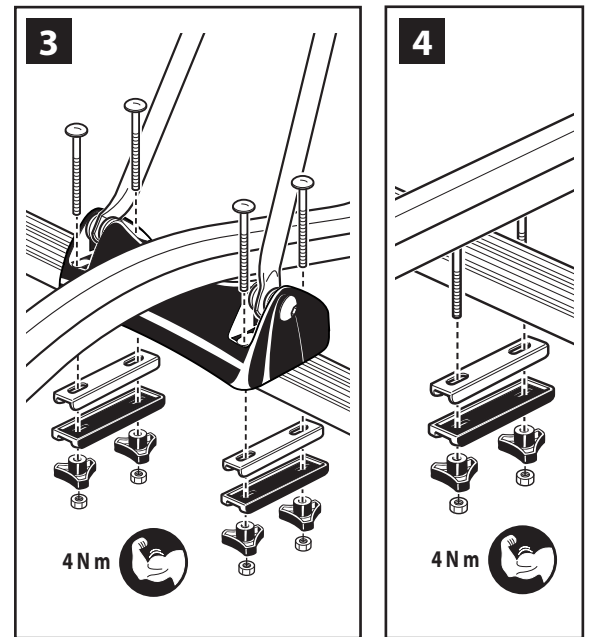

POS.	CODE	Q.TY
1		1
2		2
3		4
4		3
5		6
6		3
7		2
8		1
9		1
10		1
11		1
12		2
13		4
14		2
15		1
16		1
17		1
18		1
19		2
20		2
21		2
22		1
23		1
24		1

**1 x** 

**max**  **15 kg**

Model	Bracket / Fahrrad halter	
681	STEEL	2,96 kg
682	ALU	2,66 kg

Fits all car bars up / passend für alle Autoträger: 70x40 mm  
 Produced by / Hergestell von: DOAE via Meucci, 115  
 36028 Rossano Veneto (VI) Italy

**110 MAX**