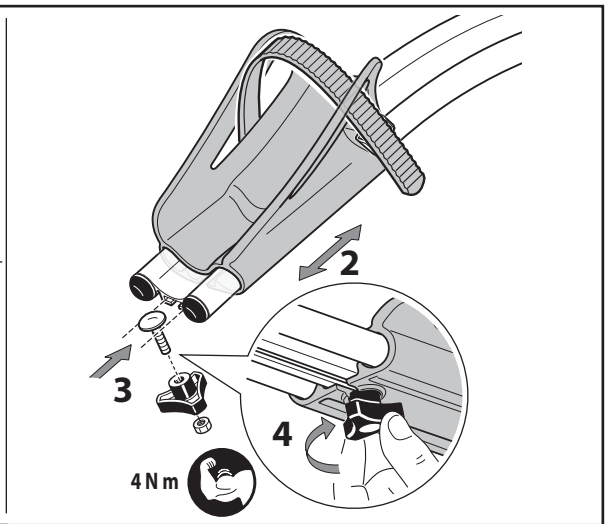

POS.	CODE	Q.TY
1		1
2		2
3		4
4		3
5		6
6		3
7		2
8		1
9		1
10		1
11		1
12		2
13		4
14		2
15		1
16		1
17		1
18		1
19		2
20		2
21		2
22		1
23		1
24		1

**1 x** 

**max**  **15 kg**

Model	Bracket / Fahrrad halter	
681	STEEL	2,96 kg
682	ALU	2,66 kg

Fits all car bars up / passend für alle Autoträger: 70x40 mm  
 Produced by / Hergestell von: DOAE via Meucci, 115  
 36028 Rossano Veneto (VI) Italy

**110 MAX**