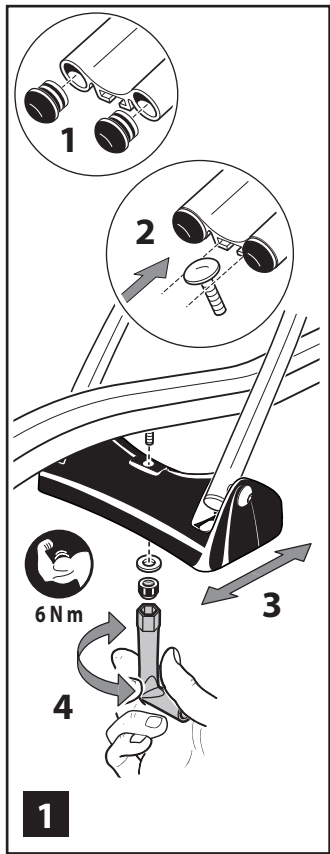

POS.	CODE	Q.TY
1		1
2		2
3		4
4		3
5		6
6		3
7		2
8		1
9		1
10		1
11		1
12		2
13		4
14		2
15		1
16		1
17		1
18		1
19		2
20		2
21		2
22		1
23		1
24		1

**1 x** 

**max**  **15 kg**

Model	Bracket / Fahrrad halter	
681	STEEL	2,96 kg
682	ALU	2,66 kg

Fits all car bars up / passend für alle Autoträger: 70x40 mm  
 Produced by / Hergestell von: DOAE via Meucci, 115  
 36028 Rossano Veneto (VI) Italy

**110 MAX**