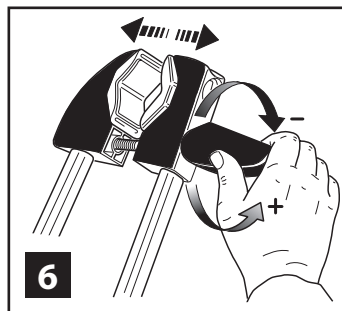

POS.	CODE	Q.TY
1		1
2		2
3		4
4		3
5		6
6		3
7		2
8		1
9		1
10		1
11		1
12		2
13		4
14		2
15		1
16		1
17		1
18		1
19		2
20		2
21		2
22		1
23		1
24		1

**1 x** 

**max**  **15 kg**

Model	Bracket / Fahrrad halter	
681	STEEL	2,96 kg
682	ALU	2,66 kg

Fits all car bars up / passend für alle Autoträger: 70x40 mm  
 Produced by / Hergestell von: DOAE via Meucci, 115  
 36028 Rossano Veneto (VI) Italy

**110 MAX**