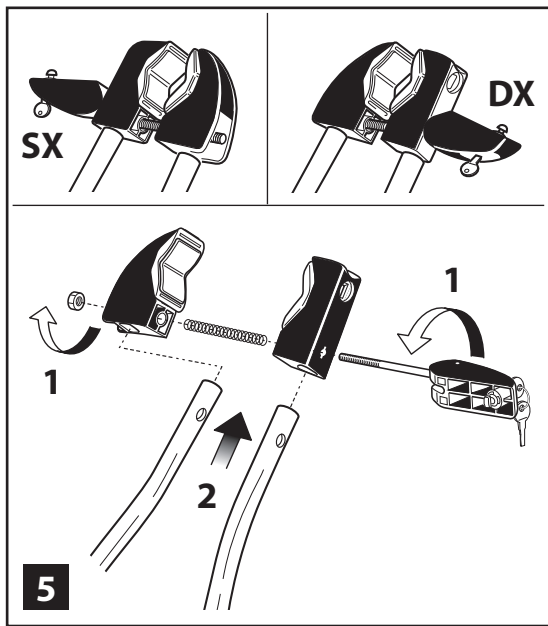

POS.	CODE	Q.TY
1		1
2		2
3		4
4		3
5		6
6		3
7		2
8		1
9		1
10		1
11		1
12		2
13		4
14		2
15		1
16		1
17		1
18		1
19		2
20		2
21		2
22		1
23		1
24		1

**1 x** 

**max**  **15 kg**

Model	Bracket / Fahrrad halter	
681	STEEL	2,96 kg
682	ALU	2,66 kg

Fits all car bars up / passend für alle Autoträger: 70x40 mm  
 Produced by / Hergestell von: DOAE via Meucci, 115  
 36028 Rossano Veneto (VI) Italy

**110 MAX**