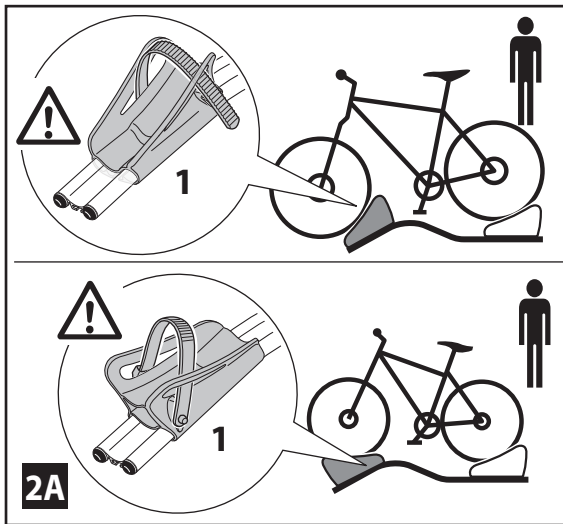

POS.	CODE	Q.TY
1		1
2		2
3		4
4		3
5		6
6		3
7		2
8		1
9		1
10		1
11		1
12		2
13		4
14		2
15		1
16		1
17		1
18		1
19		2
20		2
21		2
22		1
23		1
24		1

**1 x** 

**max**  **15 kg**

Model	Bracket / Fahrrad halter	
681	STEEL	2,96 kg
682	ALU	2,66 kg

Fits all car bars up / passend für alle Autoträger: 70x40 mm  
 Produced by / Hergestell von: DOAE via Meucci, 115  
 36028 Rossano Veneto (VI) Italy

**110 MAX**