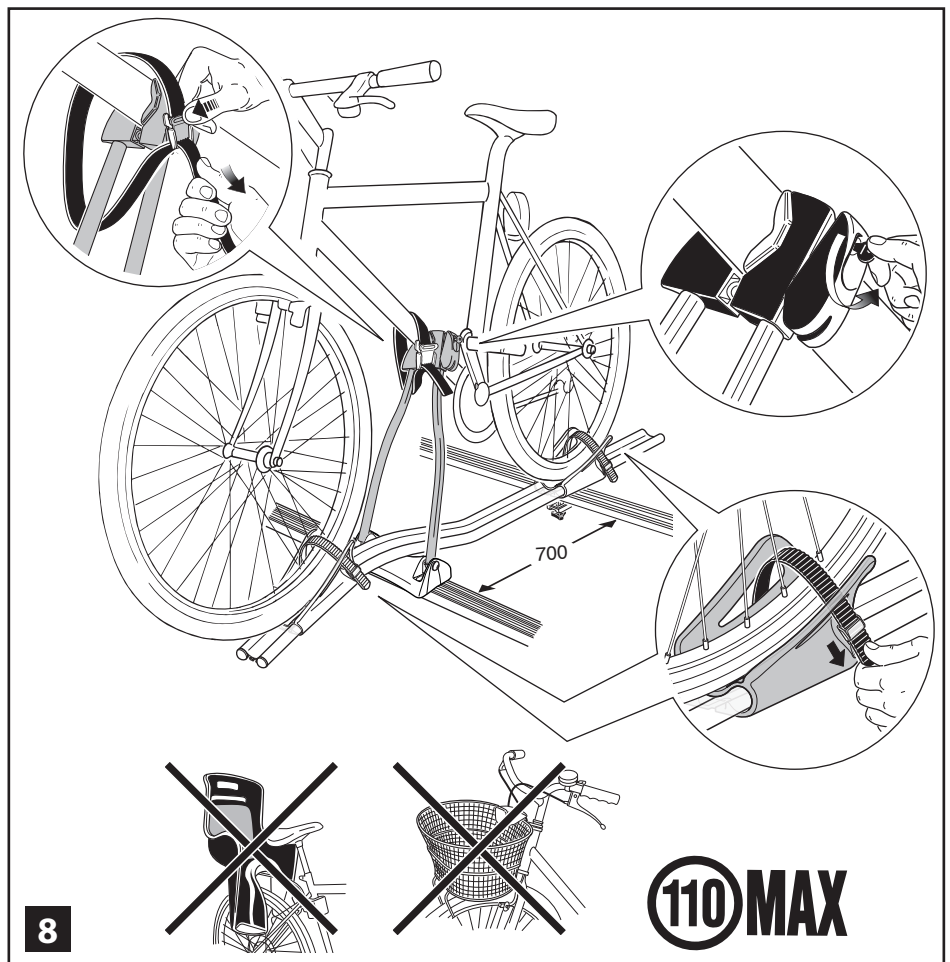

POS.	CODE	Q.TY
1		1
2		2
3		4
4		3
5		6
6		3
7		2
8		1
9		1
10		1
11		1
12		2
13		4
14		2
15		1
16		1
17		1
18		1
19		2
20		2
21		2
22		1
23		1
24		1

**1 x** 

**max**  **15 kg**

Model	Bracket / Fahrrad halter	
681	STEEL	2,96 kg
682	ALU	2,66 kg

Fits all car bars up / passend für alle Autoträger: 70x40 mm  
 Produced by / Hergestell von: DOAE via Meucci, 115  
 36028 Rossano Veneto (VI) Italy

**110 MAX**