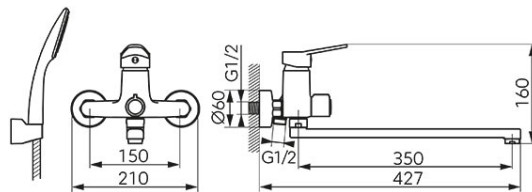

Код: BIS55A

ISSO - Смеситель для умывальника и ванны настенный с патрубком для душа

<https://ru.ferrocompany.com/product-6335-BIS55A.html>

Индивидуальная упаковка: **1, индивидуальная упаковка со штрих-кодом для розничной продаже**

- с точечным душем
- керамический регулятор
- настенный монтаж
- регулятор струи M24x1
- керамический переключатель умывальник/душ
- вращающийся излив 350 мм
- эксцентрический подвод G1/2 межцентровое расстояние 150 ± 20 мм
- подключение душа G1/2
- отделка: хром