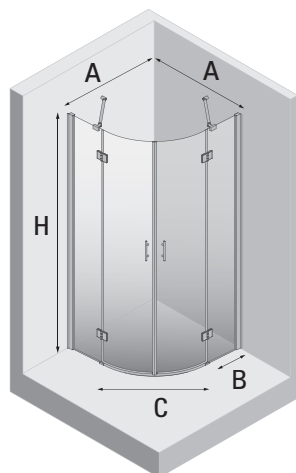

## KABINA PÓŁOKRĄGŁA CZTEROSZYBOWA

Abelia semi-circular four-sided

6mm

ACTIVE COVER

**szkło transparentne**  
transparent glass

**relingi nadają konstrukcji sztywność**  
rails provide rigidity of the construction

**system profili umożliwia zniwelowanie krzywizny ścian**  
the structure of the cabin allows you to level inconsistencies of the walls

**maskownice profili przyściennych**  
wall profile covers

**precyzyjne domykanie drzwi dzięki zawiasom unoszącym**  
precise door closing thanks to lifting hinges

**ergonomiczne uchwyty chromowane**  
ergonomic chrome-plated handles

**system odprowadzania wody do wnętrza kabiny**  
drainage system keeping water inside of the cabin

KOD	wymiary / size	A (mm)	B (mm)	C (mm)	H (mm)
KTA 051P	1000x1000	985-1000	450	720	2000
KTA 052P	800x800	785-900	250	720	2000
KTA 053P	900x900	885-900	355	725	2000