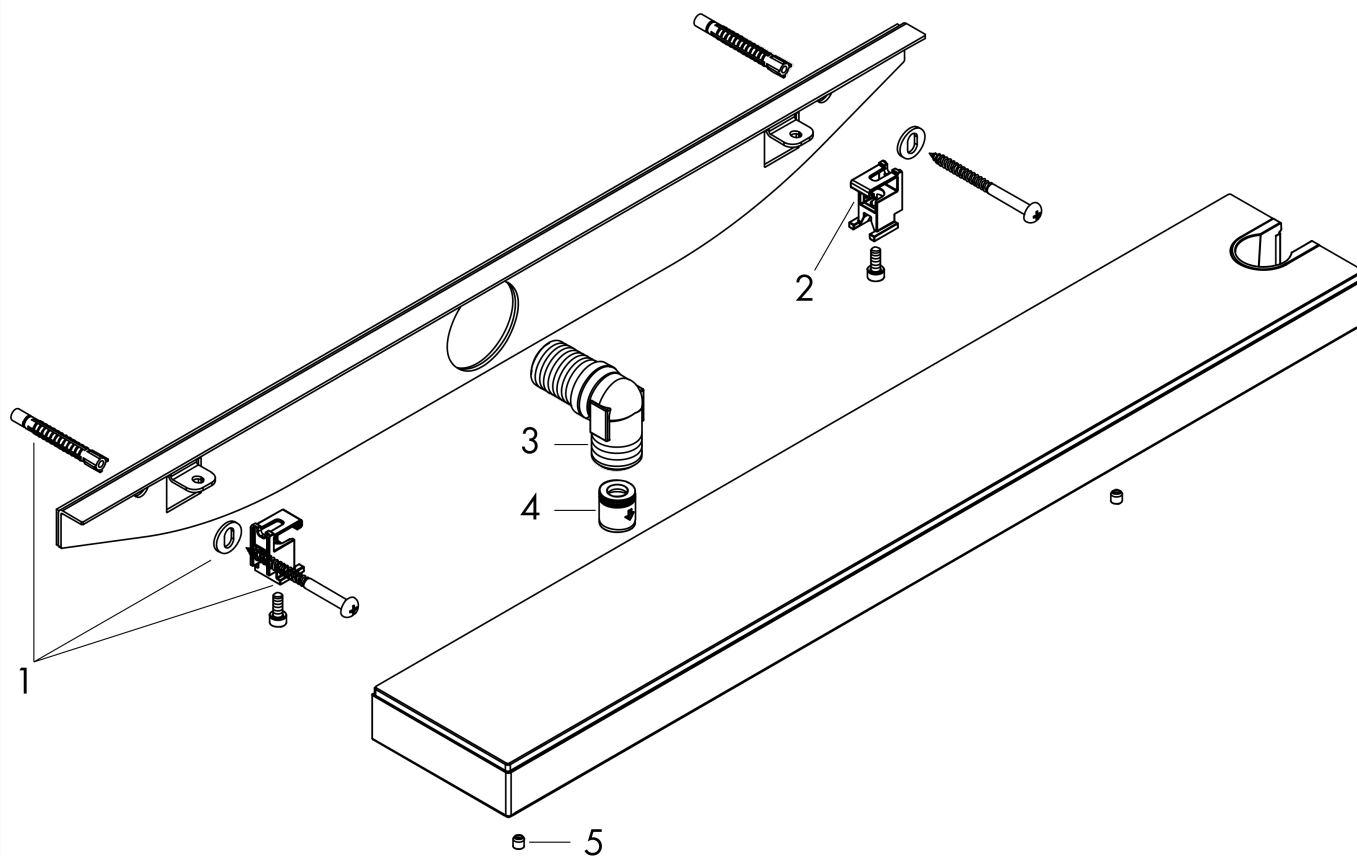

##### Характеристики

- полка - 500 мм
- интегрированная функция поддержки
- металлический соединительный угол
- обратный клапан
- тип соединения: G1/2
- для душевых шлангов с конической гайкой
- полка из безопасного стекла
- поверхность полки: графит

#### Чертеж

**Rainfinity**

**Настенный держатель Porter 500 с полкой правый**

Матовый  
 белый Артикул: 26858700

Покомпонентное изображение

Год выпуска: >07/19

**Rainfinity**

**Настенный держатель Porter 500 с полкой правый**