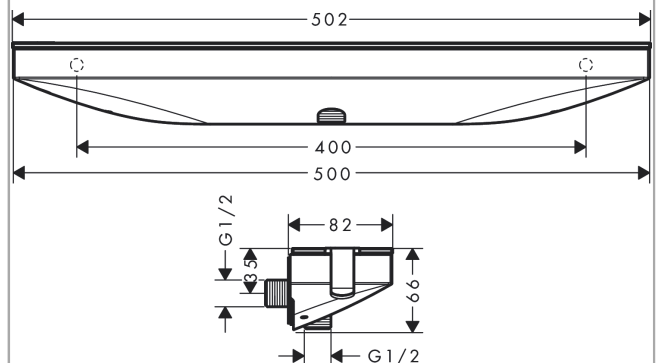

Rainfinity

Настенный держатель Porter 500 с полкой правый

\u041F\u043E\u0432\u0435\u0440\u0445\u0435\u0440\u0435\u0442\u0435\u0440\u0438\u0441\u0442\u0438\u0446\u0438\u044F: **Матовый белый** Артикульный номер: **26858700**

Описание

Характеристики

- полка - 500 мм
- интегрированная функция поддержки
- металлический соединительный угол
- обратный клапан
- тип соединения: G1/2
- для душевых шлангов с конической гайкой
- полка из безопасного стекла
- поверхность полки: графит

Награды за дизайн

reddot award 2019
best of the best

Продукт

Чертеж