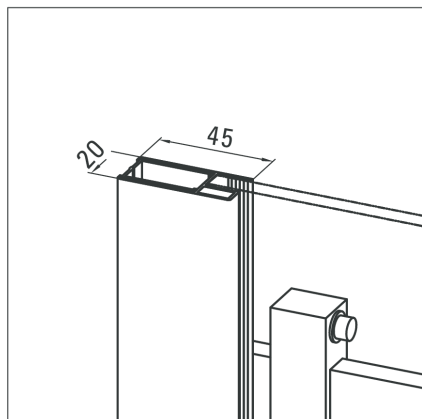

Hiacynt

Drzwi wewnętrzne przesuwne 120x200 cm

Rysunek techniczny:

1.

2.

Model	Size	A(mm)	B(mm)	C(mm)	D(mm)
KQH010P	1000X2000	975-985	506-516	495	400
KQH012P	1200X2000	1175-1185	606-616	595	500
KQH014P	1400X2000	1375-1385	706-716	695	600
KQH016P	1600X2000	1575-1585	906-916	695	600