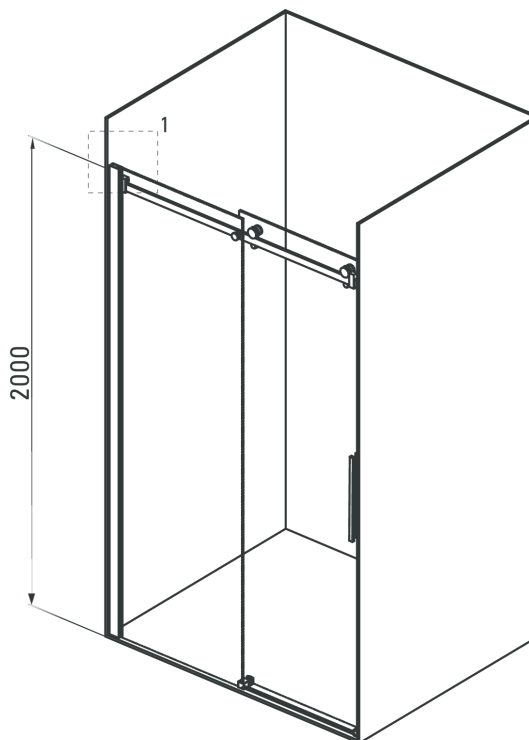

Hiacynt

Drzwi wewnętrzne przesuwne 120x200 cm

Rysunek techniczny:

1.

2.

Model	Size	A(mm)	B(mm)	C(mm)	D(mm)
KQH010P	1000X2000	975-985	506-516	495	400
KQH012P	1200X2000	1175-1185	606-616	595	500
KQH014P	1400X2000	1375-1385	706-716	695	600
KQH016P	1600X2000	1575-1585	906-916	695	600