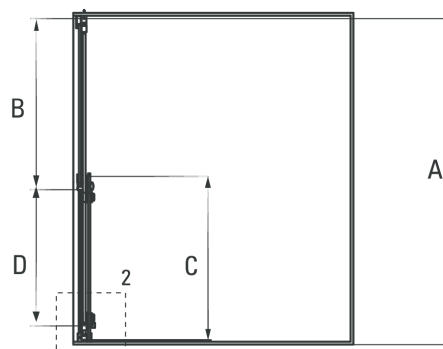

Hiacynt

Drzwi wewnętrzne przesuwne 120x200 cm

Rysunek techniczny:

1.

2.

Model	Size	A(mm)	B(mm)	C(mm)	D(mm)
KQH010P	1000X2000	975-985	506-516	495	400
KQH012P	1200X2000	1175-1185	606-616	595	500
KQH014P	1400X2000	1375-1385	706-716	695	600
KQH016P	1600X2000	1575-1585	906-916	695	600