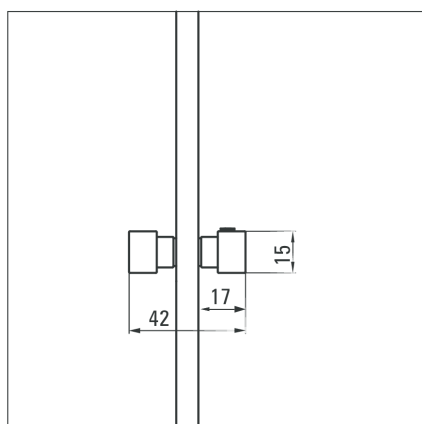

Hiacynt

Drzwi wewnętrzne przesuwne 120x200 cm

Rysunek techniczny:

1.

2.

Model	Size	A(mm)	B(mm)	C(mm)	D(mm)
KQH010P	1000X2000	975-985	506-516	495	400
KQH012P	1200X2000	1175-1185	606-616	595	500
KQH014P	1400X2000	1375-1385	706-716	695	600
KQH016P	1600X2000	1575-1585	906-916	695	600