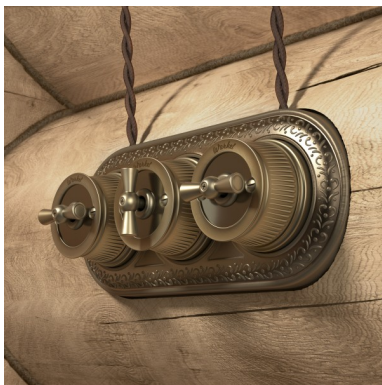

Эксплуатационные характеристики

Гарантийный срок ..... 12 мес.
Тип изделия ... переключатель одноклавишный