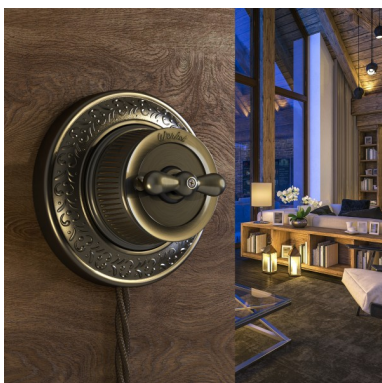

Эксплуатационные характеристики

Гарантийный срок ..... 12 мес.
Тип изделия ... переключатель одноклавишный