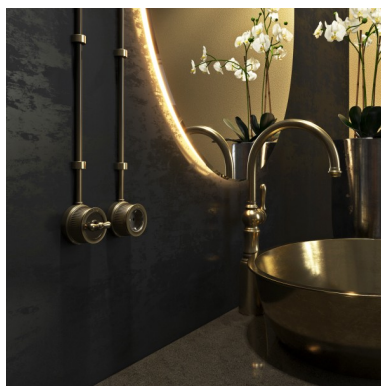

Эксплуатационные характеристики

Гарантийный срок ..... 12 мес.
розетка с заземлением и
Тип изделия ..... шторками