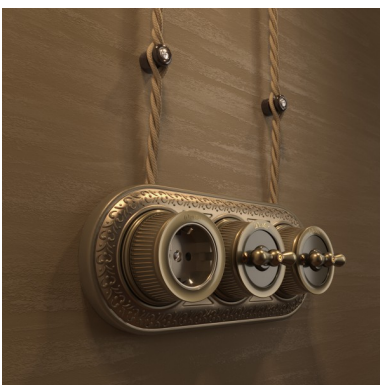

Эксплуатационные характеристики

Гарантийный срок ..... 12 мес.
розетка с заземлением и
Тип изделия ..... шторками