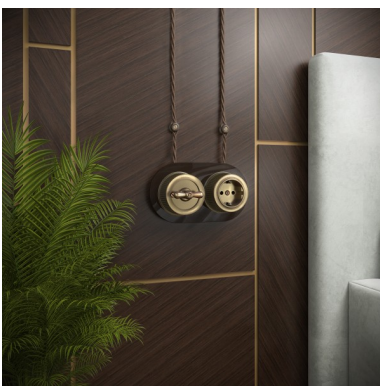

Эксплуатационные характеристики

Гарантийный срок ..... 12 мес.
Тип изделия ..... розетка с заземлением