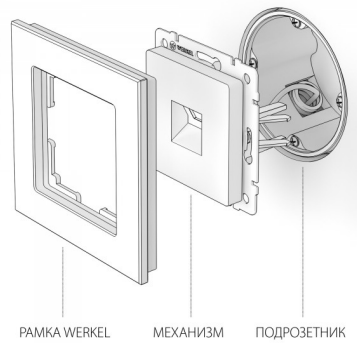

Посмотреть на сайте