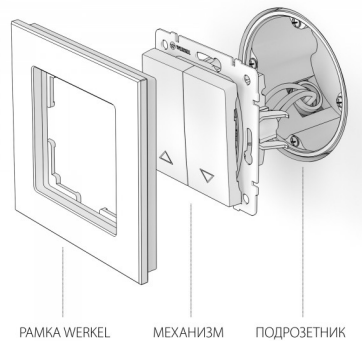

## 723 Р

Код товара ..... а051474.  
 Артикул ..... W1124503.  
 Серия ..... Встраиваемые механизмы слоновая кость.

### Конструкционные характеристики

Длина ..... 70 мм  
 Ширина ..... 70 мм  
 Высота ..... 36 мм  
 Материал изделия ..... металл; поликарбонат  
 Степень пылевлагозащиты ..... IP20  
 Цвет изделия ..... слоновая кость  
 Контактные  
 зажимы ..... самозажимной механизм  
 Количество клавиш ..... 2  
 Мин. сечение подключаемых  
 проводов ..... 0.75 мм.  
 Макс. сечение подключаемых  
 проводов ..... 2.5 мм.  
 проводов ..... .кв.