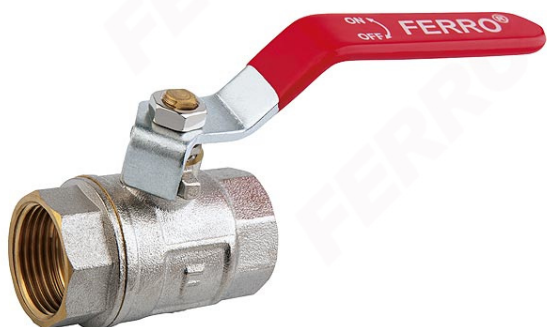

Код: **KP**

Шаровой кран NORMAL 25 бар, ручка рычаг, вр-вр

<https://ru.ferrocompany.com/product-2180-KP.html>

- 10 лет гарантии
- NICKEL FREE 2018 - Поверхность клапана, имеющая контакт с водой, не никелируется
- Рабочее тело клапанов
 - воды