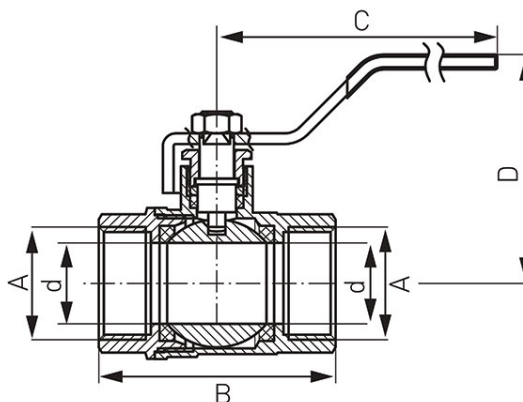

Код: **KP**

Шаровой кран NORMAL 25 бар, ручка рычаг, вр-вр

<https://ru.ferrocompany.com/product-2180-KP.html>

- 10 лет гарантии
- NICKEL FREE 2018 - Поверхность клапана, имеющая контакт с водой, не никелируется
- Рабочее тело клапанов
 - воды

| Код | Размеры вводов | DN | d [мм] | A | B [мм] | C [мм] | D [мм] | Kvs [м³/ч] | | | * | E* |
|------|----------------|-----|--------|--------|--------|--------|--------|------------|----|-----|-------|-------|
| KP10 | 3/8" | 10 | 10 | G3/8 | 42 | 84 | 42 | - | 20 | 240 | KP10W | KP10E |
| KP1 | 1/2" | 15 | 15 | G1/2 | 50 | 104 | 50 | 8 | 12 | 144 | KP1W | KP1E |
| KP2 | 3/4" | 20 | 19 | G3/4 | 55 | 104 | 53 | 15 | 10 | 120 | KP2W | KP2E |
| KP3 | 1" | 25 | 25 | G1 | 66,6 | 121 | 60 | 25 | 8 | 72 | KP3W | KP3E |
| KP4 | 1 1/4" | 32 | 32 | G1 1/4 | 75,7 | 123 | 65 | 44 | 8 | 48 | KP4W | - |
| KP5 | 1 1/2" | 40 | 40 | G1 1/2 | 87,2 | 151 | 80 | 92 | 4 | 32 | KP5W | - |
| KP6 | 2" | 50 | 50 | G2 | 102 | 151 | 87 | 128 | 2 | 18 | KP6W | - |
| KP7 | 2 1/2" | 65 | 65 | G2 1/2 | 133 | 246 | 109 | 238 | 1 | 9 | KP7 | - |
| KP8 | 3" | 80 | 80 | G3 | 148 | 246 | 117 | 329 | 1 | 6 | KP8 | - |
| KP9 | 4" | 100 | 100 | G4 | 171 | 273 | 132 | 495 | 1 | 4 | KP9 | - |