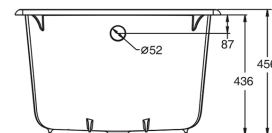

E6D902

Коллекция: BLISS

Отделки*:

0 - Белый

Общие характеристики:

Технические характеристики

- РАЗМЕРЫ (СМ) : 170 x 75 x 45.60 см
- ТИП УСТАНОВКИ : Встраиваемые
- ДИАМЕТР СЛИВА : 52 см
- МАТЕРИАЛ : Чугун
- ФОРМА : Прямоугольные
- ГАРАНТИЯ : 25 лет

Общая информация

Спецификация продукта : Чугунная ванна 170 x 75 см, без ручек. E6D902. Коллекция : BLISS. РАЗМЕРЫ (СМ) : 170 x 75 x 45.60 см. МАТЕРИАЛ : Чугун. ТИП УСТАНОВКИ : Встраиваемые. ФОРМА : Прямоугольные. ДИАМЕТР СЛИВА : 52 см. ГАРАНТИЯ : 25 лет.