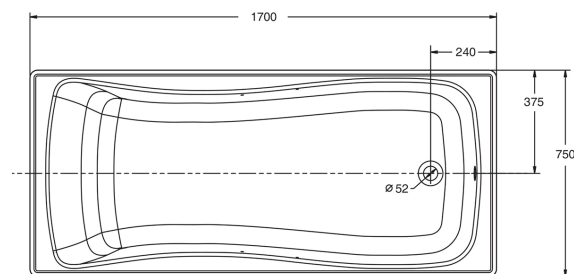

E6D902

Коллекция: BLISS

Отделки*:

0 - Белый

Общие характеристики:

Технические характеристики

- РАЗМЕРЫ (СМ) : 170 x 75 x 45.60 см
- ТИП УСТАНОВКИ : Встраиваемые
- ДИАМЕТР СЛИВА : 52 см
- МАТЕРИАЛ : Чугун
- ФОРМА : Прямоугольные
- ГАРАНТИЯ : 25 лет

Общая информация

Спецификация продукта : Чугунная ванна 170 x 75 см, без ручек. E6D902. Коллекция : BLISS. РАЗМЕРЫ (СМ) : 170 x 75 x 45.60 см. МАТЕРИАЛ : Чугун. ТИП УСТАНОВКИ : Встраиваемые. ФОРМА : Прямоугольные. ДИАМЕТР СЛИВА : 52 см. ГАРАНТИЯ : 25 лет.