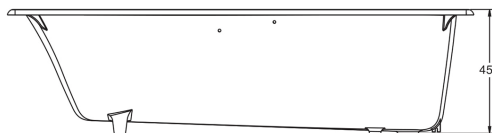

E6D902

Коллекция: BLISS

Отделки*:

0 - Белый

Общие характеристики:

Технические характеристики

- РАЗМЕРЫ (СМ) : 170 x 75 x 45.60 см
- ТИП УСТАНОВКИ : Встраиваемые
- ДИАМЕТР СЛИВА : 52 см
- МАТЕРИАЛ : Чугун
- ФОРМА : Прямоугольные
- ГАРАНТИЯ : 25 лет

Общая информация

Спецификация продукта : Чугунная ванна 170 x 75 см, без ручек. E6D902. Коллекция : BLISS. РАЗМЕРЫ (СМ) : 170 x 75 x 45.60 см. МАТЕРИАЛ : Чугун. ТИП УСТАНОВКИ : Встраиваемые. ФОРМА : Прямоугольные. ДИАМЕТР СЛИВА : 52 см. ГАРАНТИЯ : 25 лет.