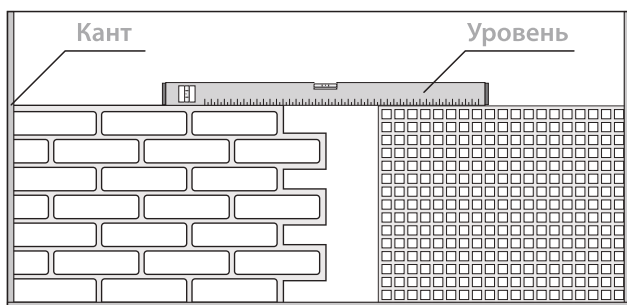

Кант проклеивается по уровню.

Рисунок 2.

3. Монтаж соприкасающихся листов:

Выклейка панелей 0,3-0,4мм производится «внахлест», накладывая край одной панели на край другой;

Панели 0,6мм наклеиваются методом «стык в стык» тщательно и точно совмещая сторону одной панели с другой.