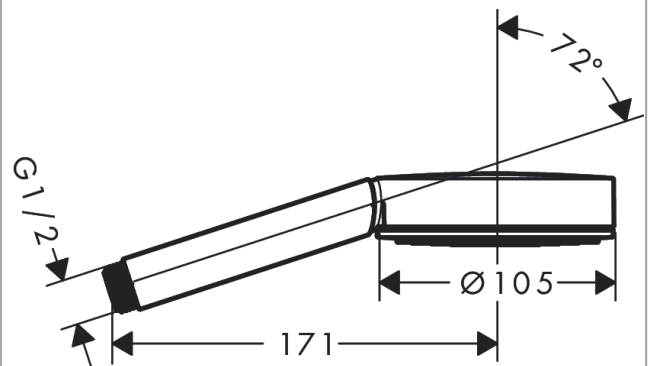

Pulsify S

Ручной душ 105 1jet

Поверхности : **матовый черный**

Артикульный номер: **24120670**

Описание

Характеристики

- размер душевого диска: 105 мм
- тип струи: PowderRain
- максимальный расход воды при 3 бар: 13,5 л/мин
- с внутренней подачей воды
- соединительная резьба G 1/2

Технология

Награды за дизайн

reddot winner 2021

Продукт

Чертеж

График расхода воды

Pulsify S**Ручной душ 105 1jet**Поверхности : **матовый черный**Артикульный номер: **24120670****Покомпонентное изображение**

Год выпуска: >06/21

Pulsify S**Ручной душ 105 1jet**Поверхности : **матовый черный**Артикульный номер: **24120670****Перечень запасных частей**Год выпуска: **>06/21**

Позиция	Описание	Артикульный номер	PC	PU
1	filter	92672000	-	1
2	seal	98058000	-	1