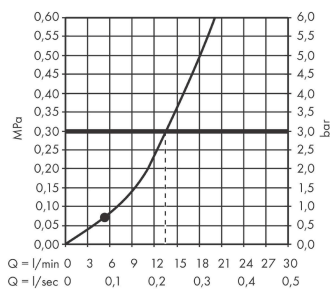

Pulsify S

Ручной душ 105 1jet

Поверхности : **матовый черный**

Артикульный номер: **24120670**

Описание

Характеристики

- размер душевого диска: 105 мм
- тип струи: PowderRain
- максимальный расход воды при 3 бар: 13,5 л/мин
- с внутренней подачей воды
- соединительная резьба G 1/2

Технология

Награды за дизайн

reddot winner 2021

Продукт

Чертеж

График расхода воды

Pulsify S**Ручной душ 105 1jet**Поверхности : **матовый черный**Артикульный номер: **24120670****Покомпонентное изображение**