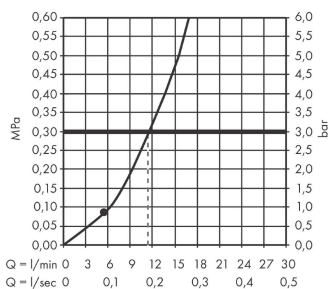

График расхода воды

Расход измерен практически с помощью соответствующей арматуры (термостат/смеситель/скрытый клапан).