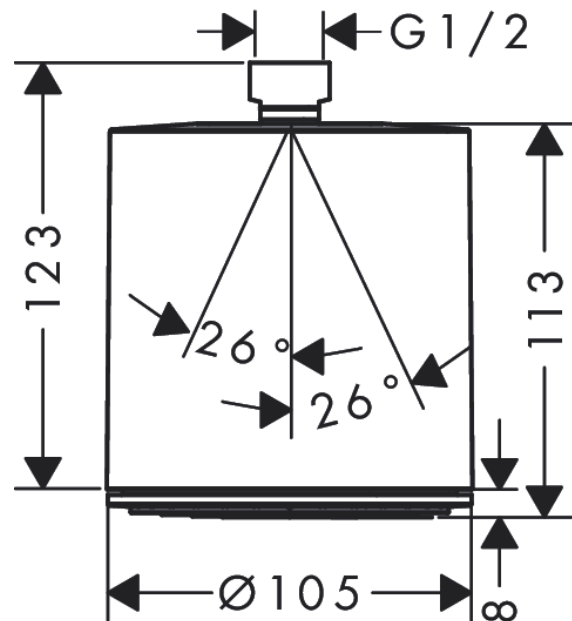

Pulsify S

Верхний душ 105 1jet

Поверхности : **матовый черный**

Артикульный номер: **24130670**

Описание

Характеристики

- размер душевого диска: 105 мм
- тип струи: PowderRain
- шарнирное соединение: регулируемый угол верхнего душа
- материал душевого диска: пластик
- поверхность душевого диска: графит
- максимальный расход воды при 3 бар: 11,7 л/мин
- расход воды PowderRain (при 3 барах): 11,7 л/мин
- соединительная резьба G 1/2

Технология

Награды за дизайн

reddot winner 2021

Продукт

Чертеж

График расхода воды

Расход измерен практически с помощью соответствующей арматуры (термостат/смеситель/скрытый клапан).