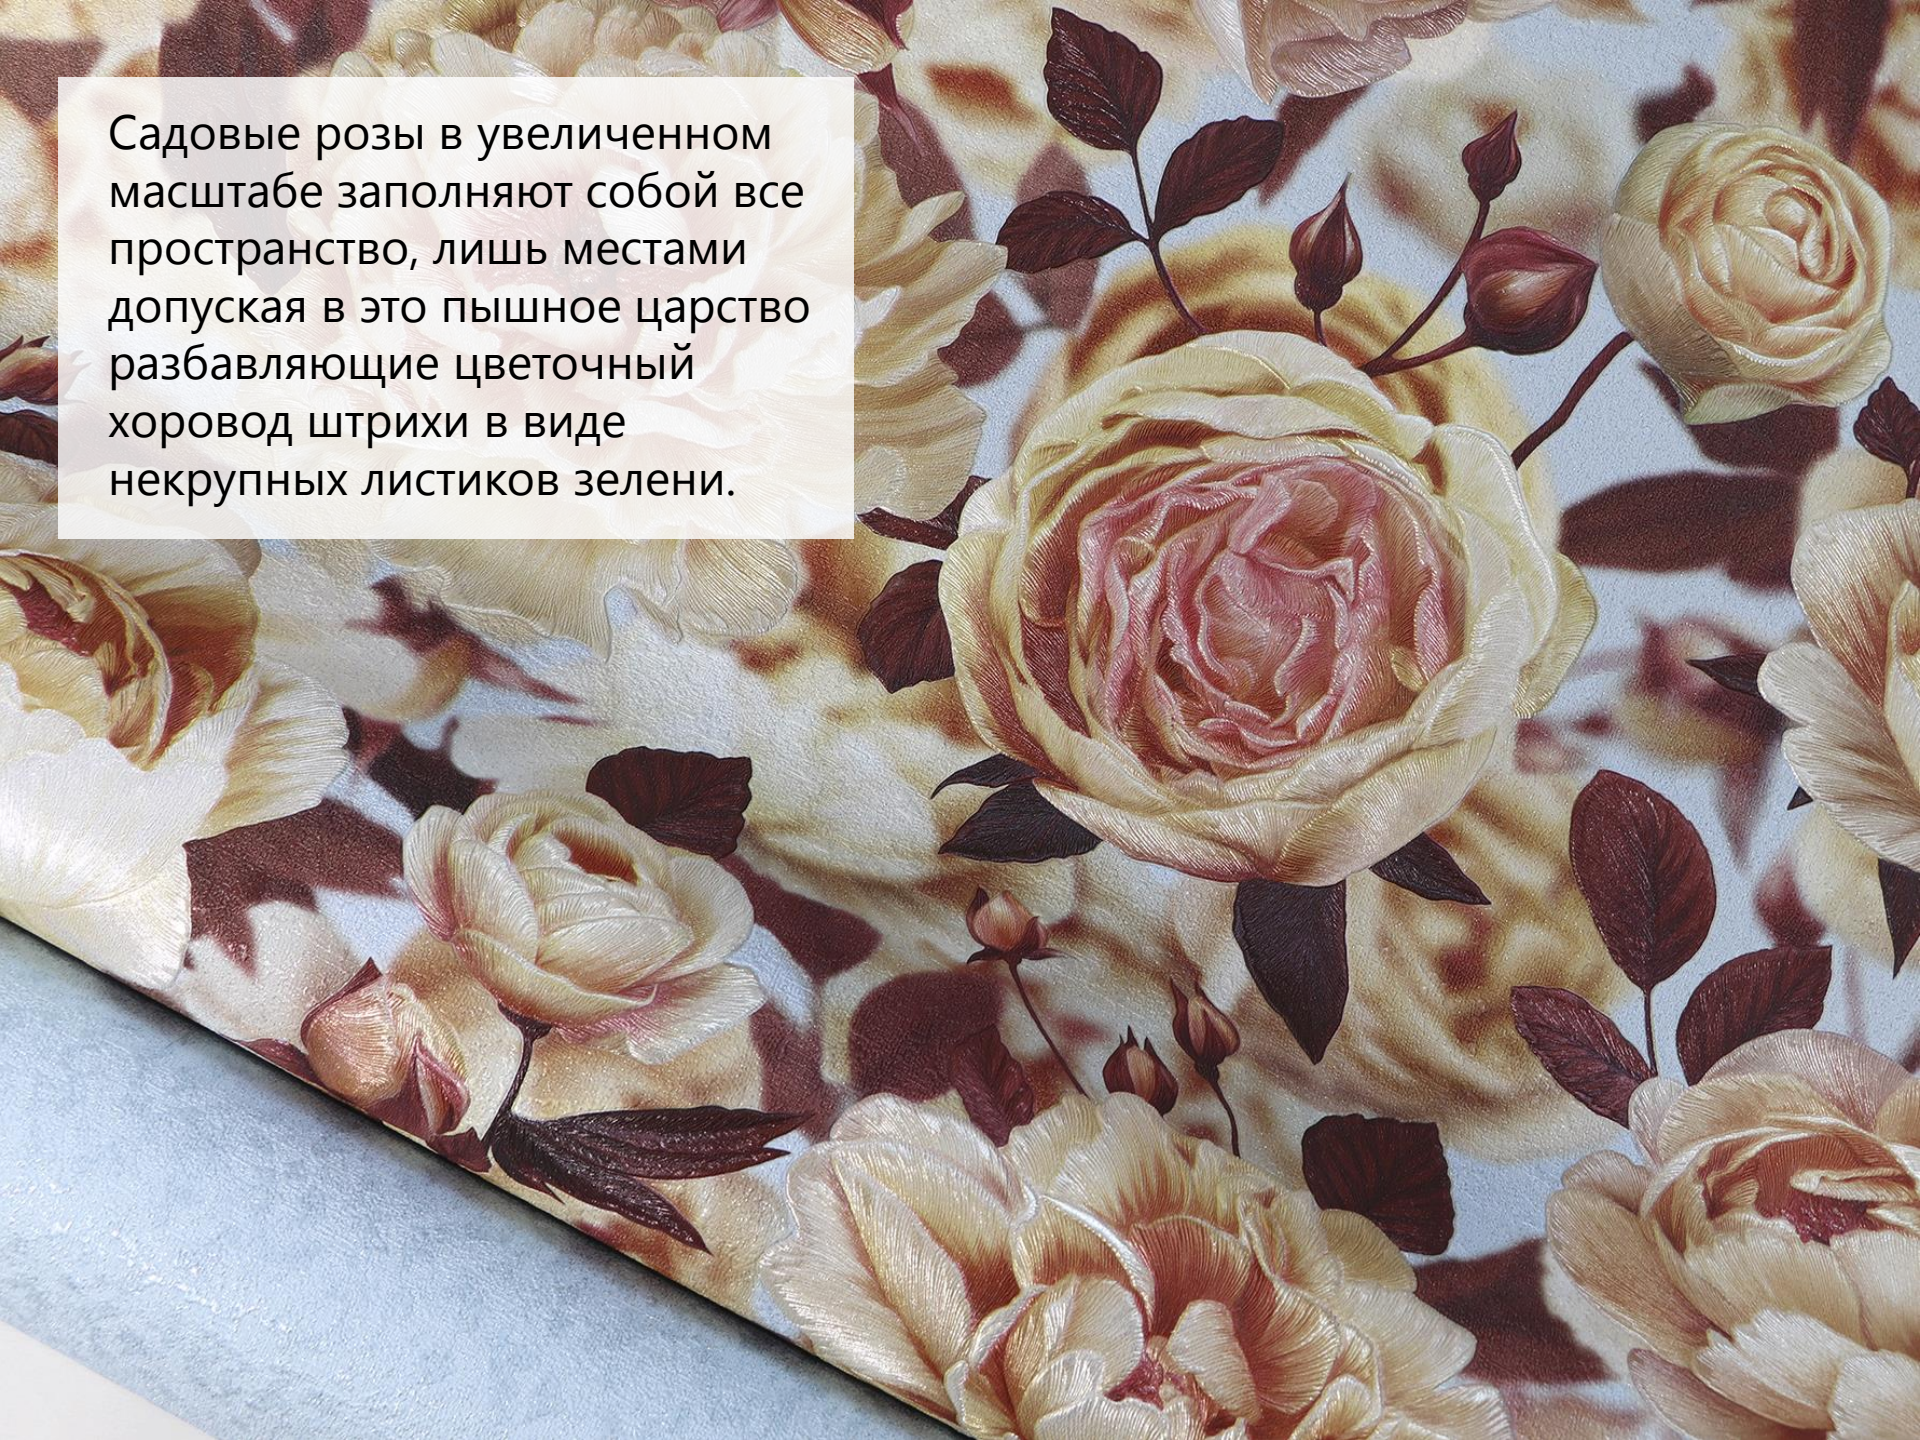

Садовые розы в увеличенном масштабе заполняют собой все пространство, лишь местами допуская в это пышное царство разбавляющие цветочный хоровод штрихи в виде некрупных листиков зелени.