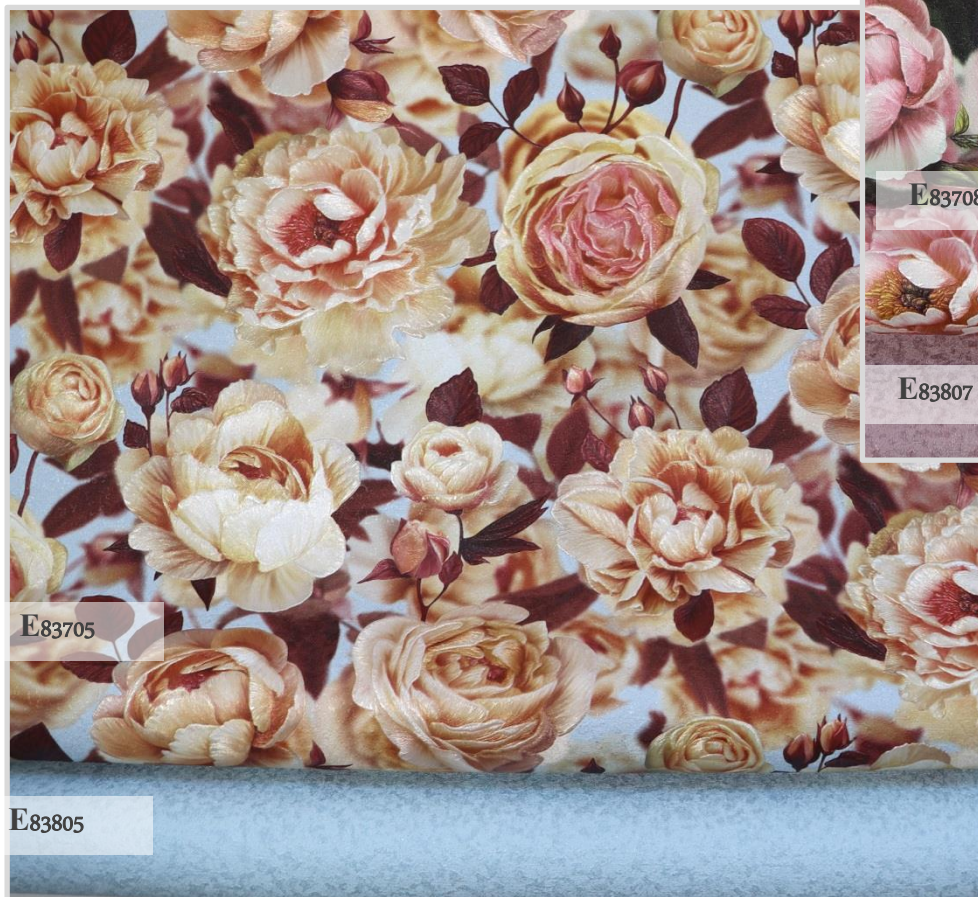

Теплота медовых, янтарных и бордовых оттенков рисунка подчеркнута светло-лазурным фоном.

Экспрессивная комбинация яркой фуксии, солнечно-желтого и густого хвойно-зеленого.