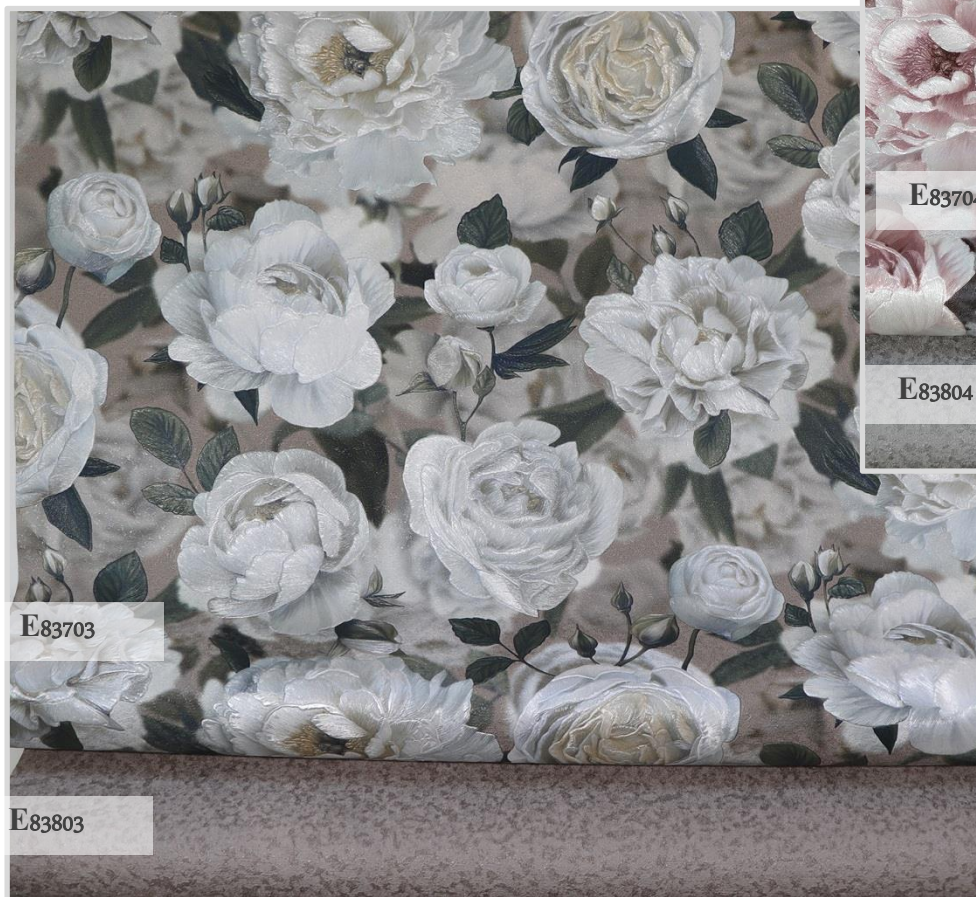

Палитра натуральных тонов
речного песка, утренней дымки,
малахита и натурального камня.

Нежная гамма сиреневых
оттенков: от светло-аметистового
к насыщенному ежевичному в
листве.