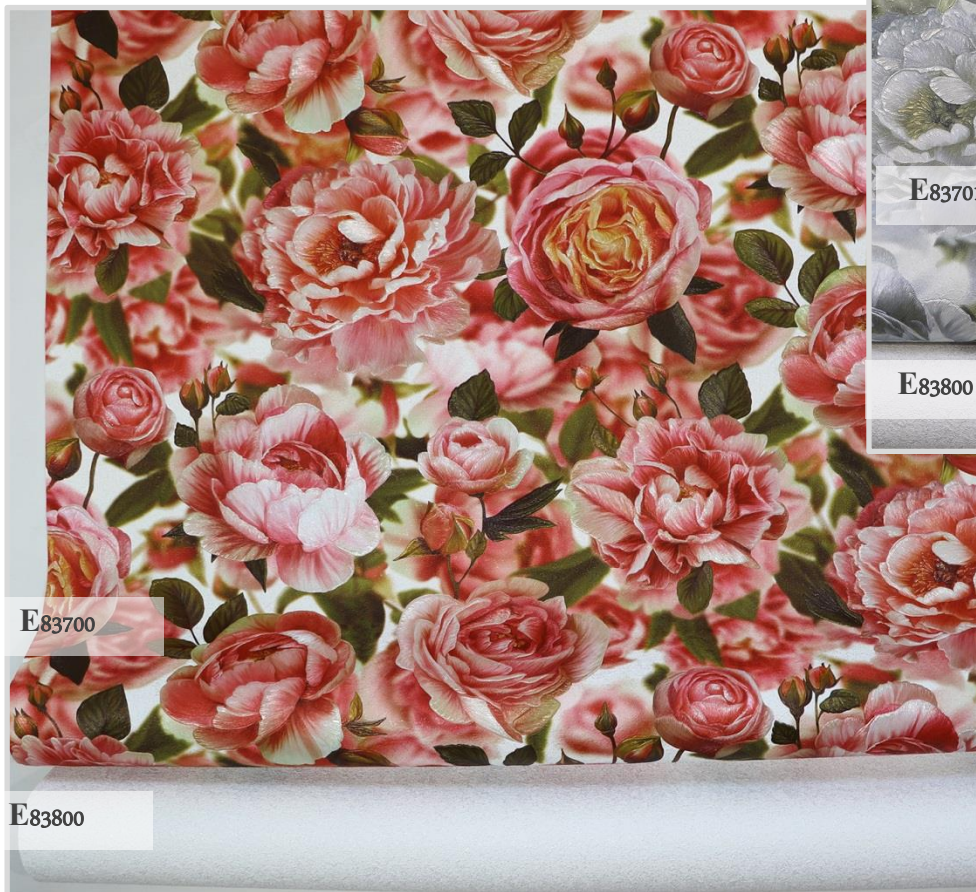

Градации от светло-розового до ярко-рубинового дополнены сочным горчично-зеленым.

Пепельно-белый, льдисто-дымчатый и кристально-голубой, оливковые оттенки в листве.