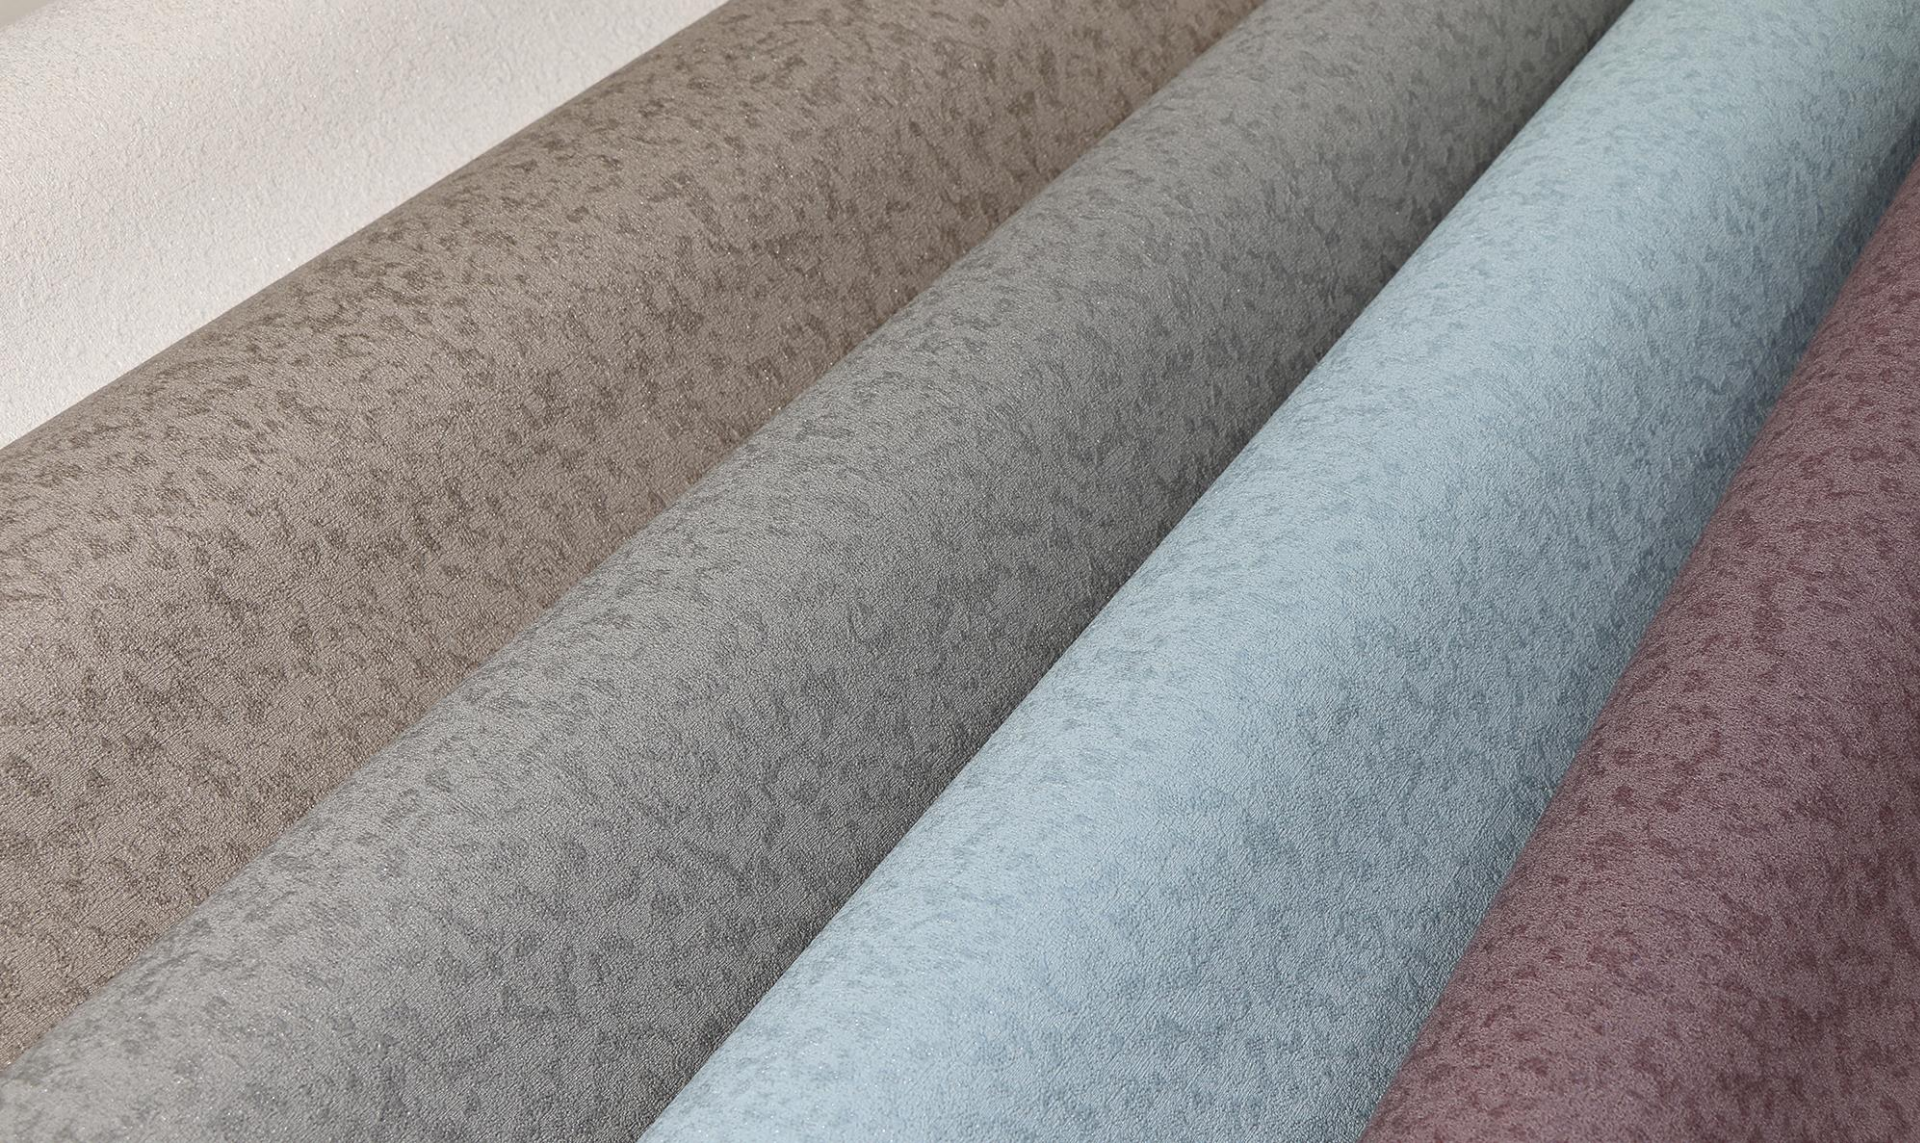

5 компаньонов созданы в одном тоне без лишних декоративных эффектов и украшены лишь тиснением, имитирующим легкую шероховатость поверхности. Такой лаконичный компаньон позволяет сбалансировать яркий декор в интерьере и гармонично зонировать пространство.