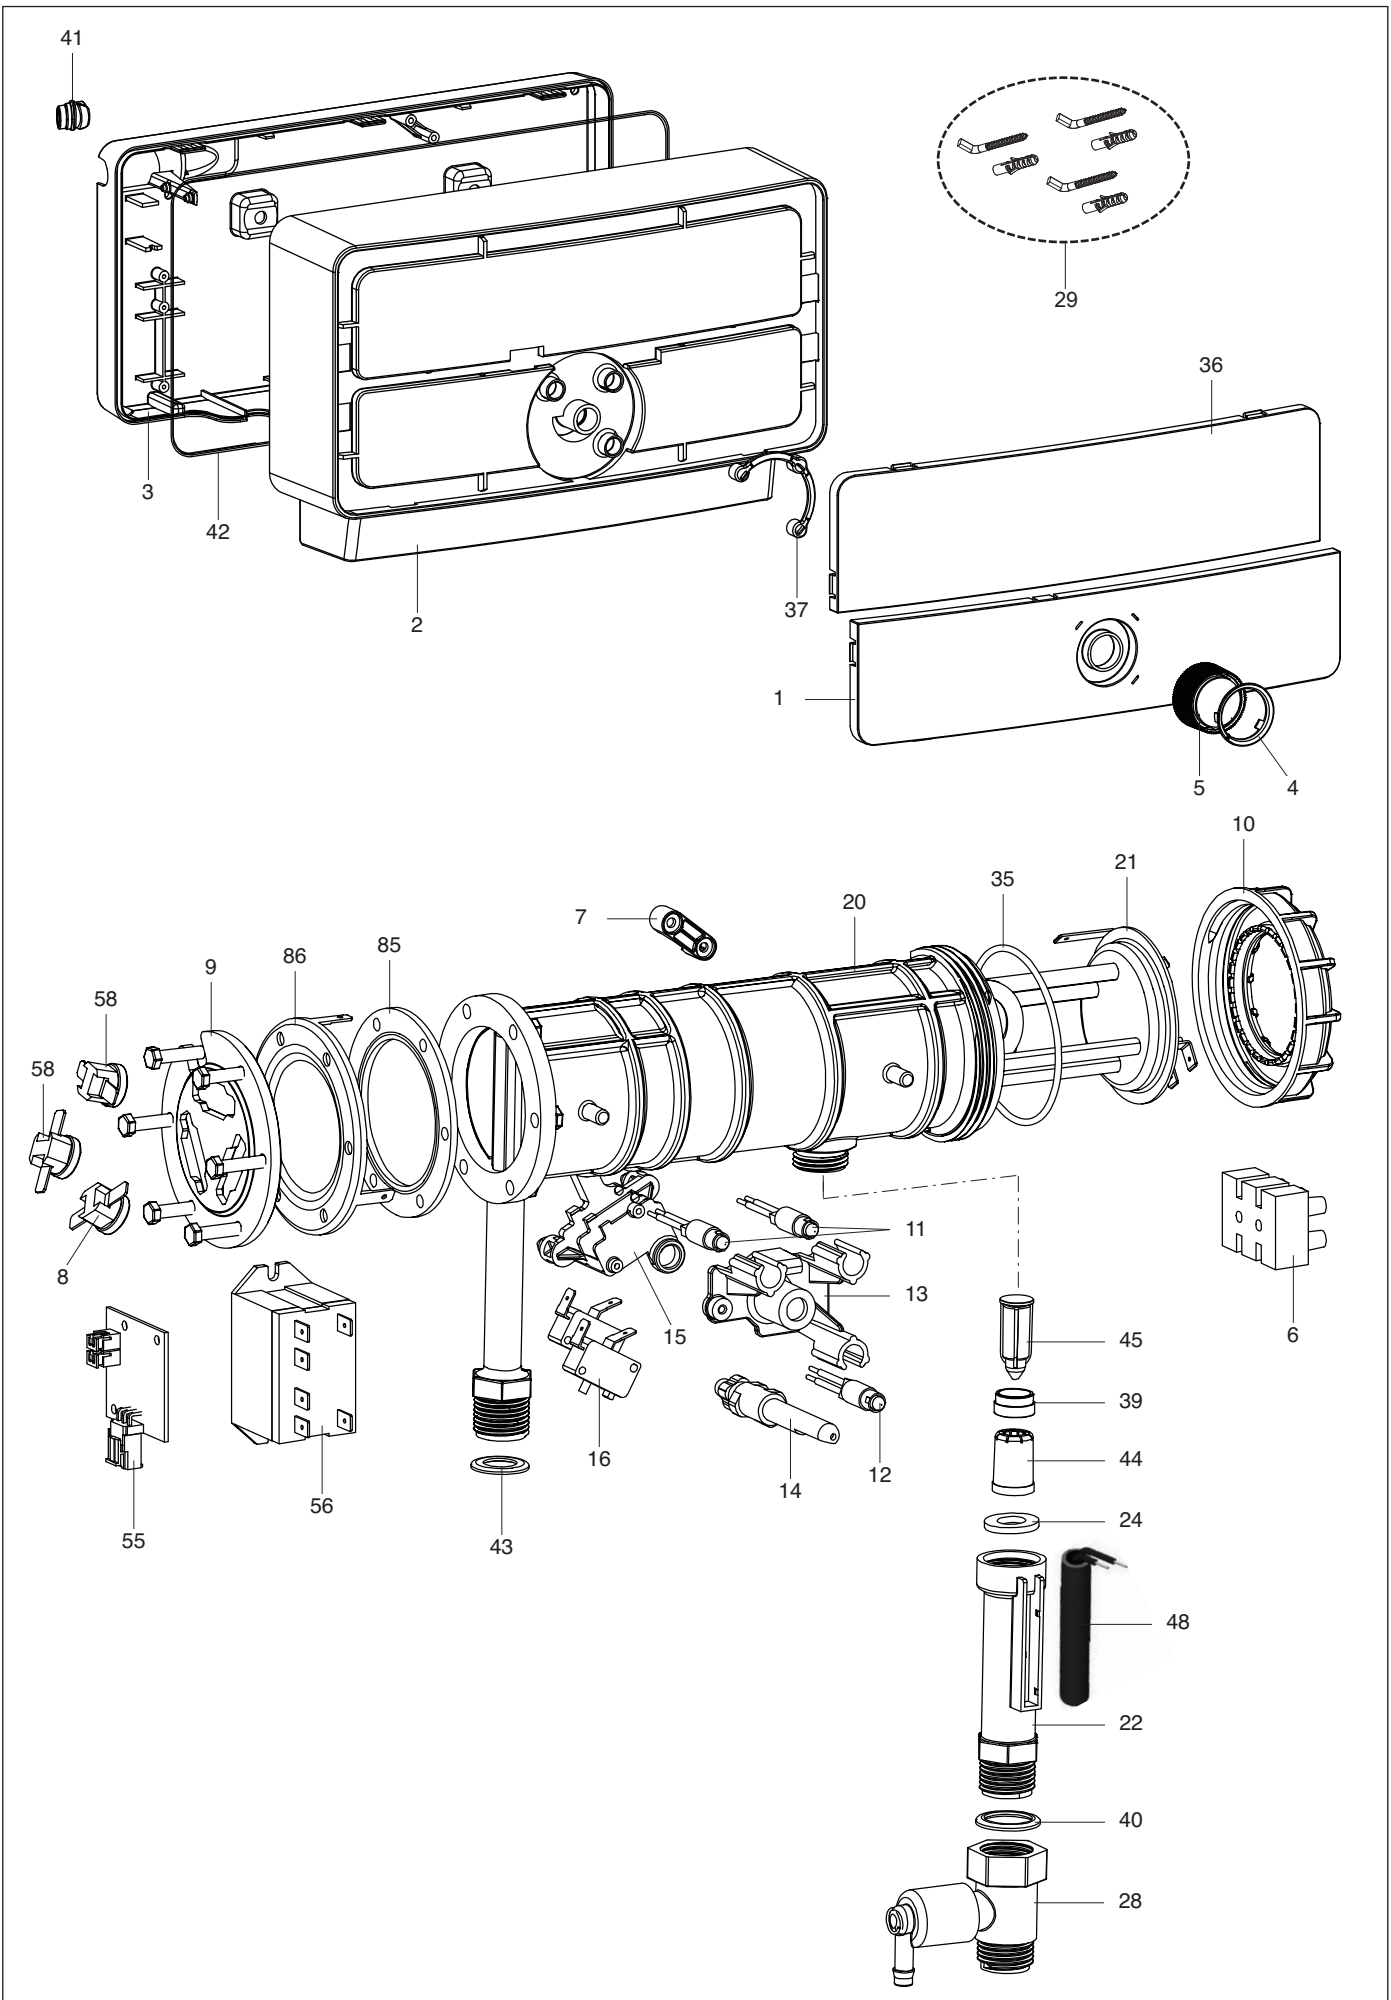

AURES M 7.7, AURES M 7 SASO, AURES M 6/7 EU, AURES M 6/8, AURES SM2 7.7 EU, AURES SM 3/6.5 US