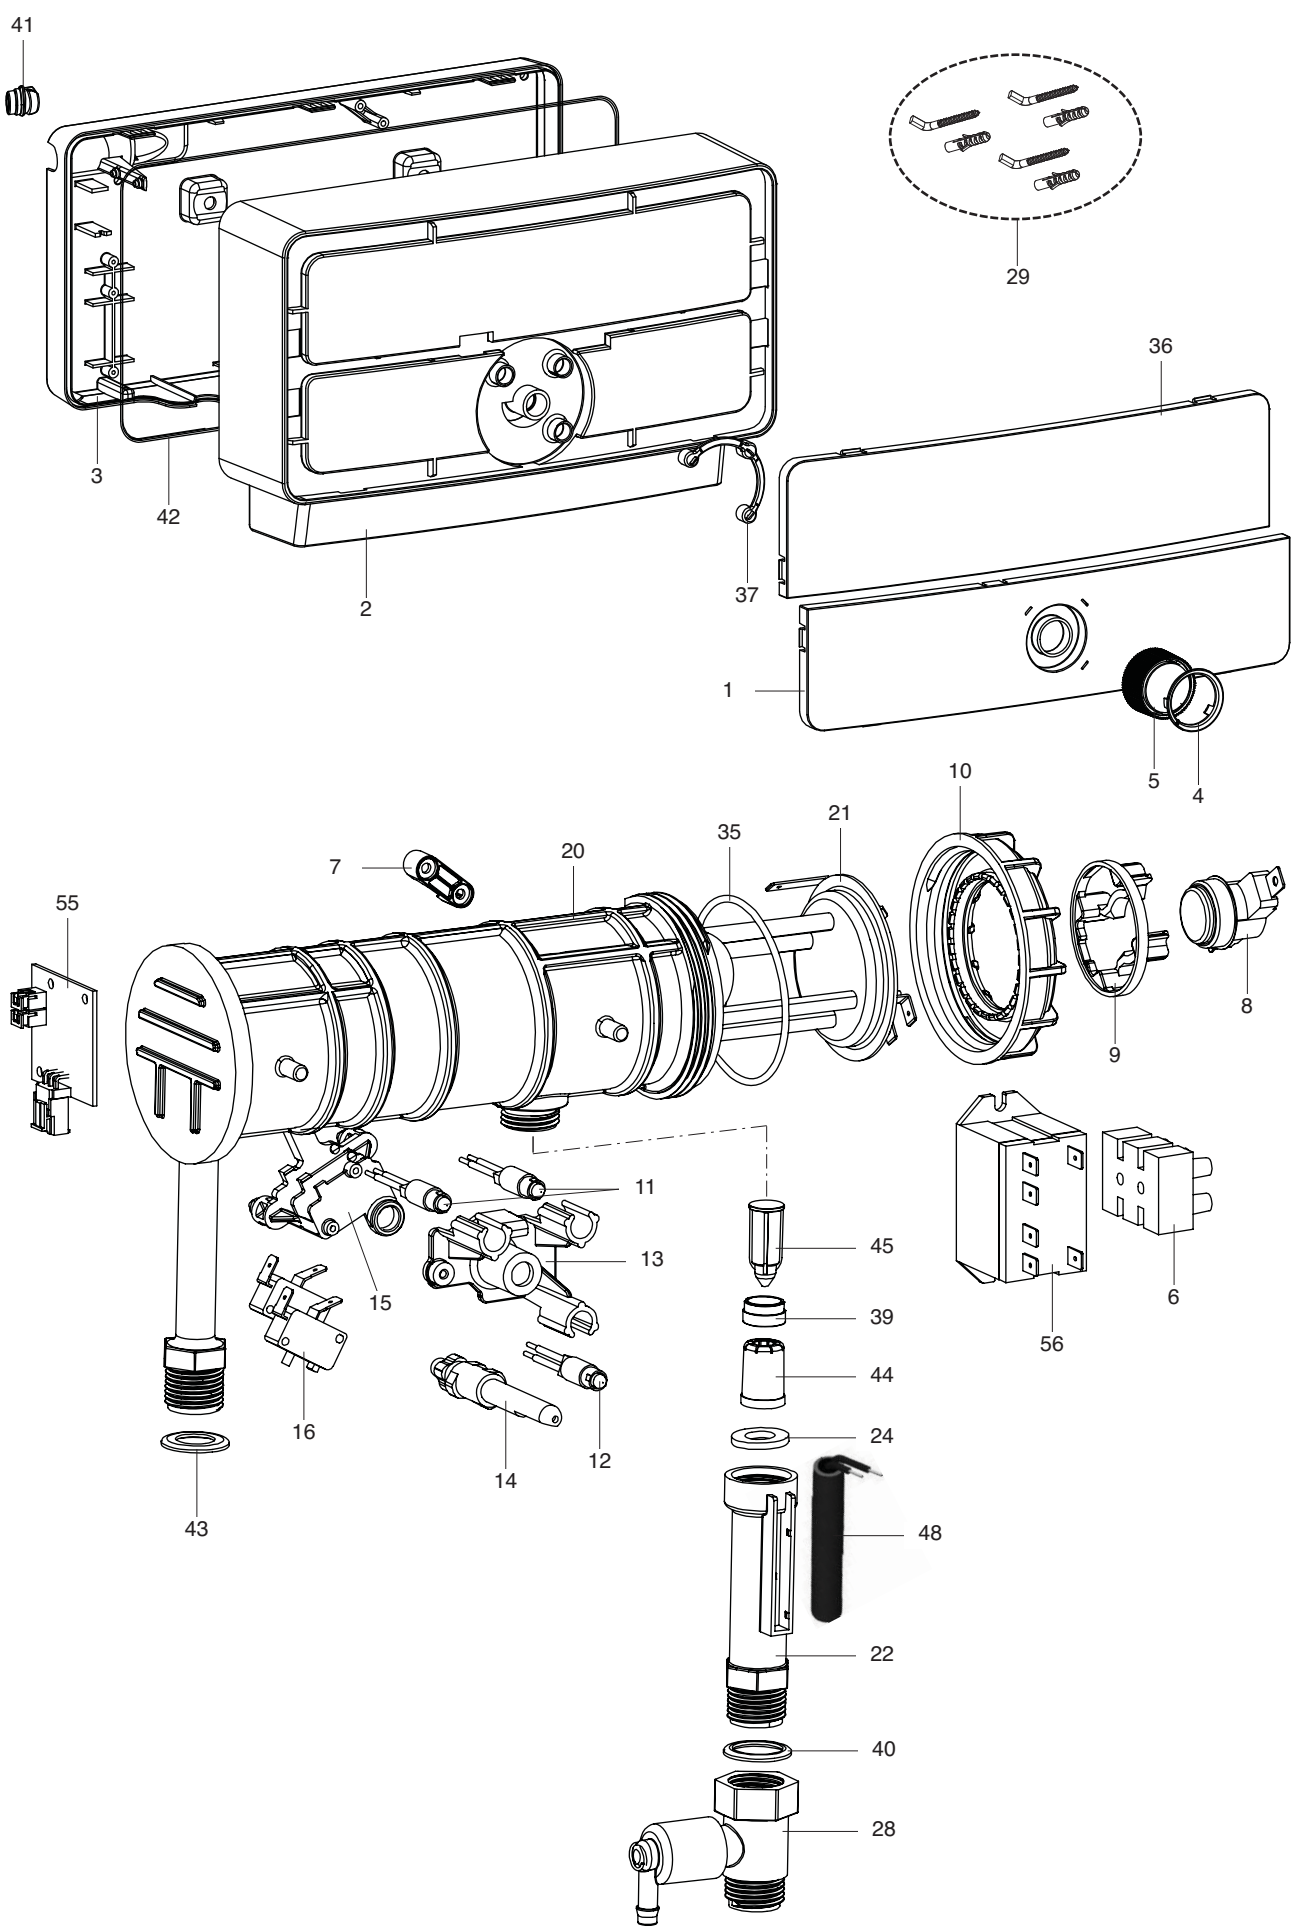

ARISTON

SPARE PARTS EXPLODED VIEW INSTANTANEOUS ELECTRIC WATER HEATERS

Model

AURES M

R8218699-01 - 27/04/2021

AURES M

Instantaneous Electric Water Heaters

1	3195226	AURES M 3 CB 110V US-1	08-2021	-
2	3195211	AURES M 5 EU	02-2021	-
3	3195220	AURES M 6 EU	02-2021	-
4	3195234	AURES M 6	02-2021	-
5	3195227	AURES M 6.5 240V US-1	08-2021	-
6	3195218	AURES M 7 EU	02-2021	-
7	3195214	AURES M 7 SASO KSA	02-2021	-
8	3195213	AURES M 7.7	02-2021	-
9	3195237	AURES SM2 7.7 EU	07-2021	-
10	3195235	AURES M 8	02-2021	-
Col	Reference	Model type	Begin	End