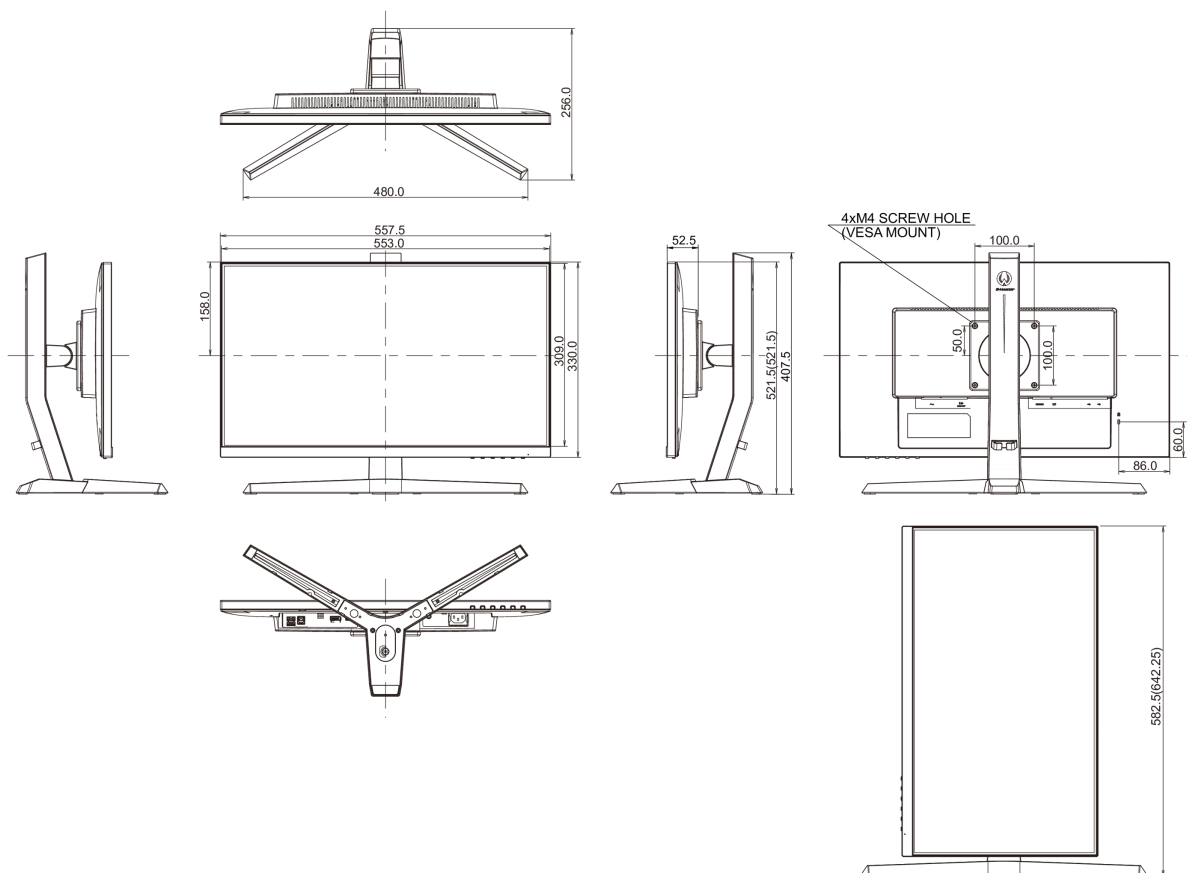

04 МЕХАНИЧЕСКИЕ ХАРАКТЕРИСТИКИ

Эргономика	высота, вращение экрана, наклон
Настройка высоты (HAS)	130мм
Вращение экрана (PIVOT)	90°
Угол наклона экрана	18° вверх; 3° вниз
Крепление VESA	100 x 100mm
Крепления для кабелей	да

07 СТАНДАРТЫ

Сертификаты	CE, TÜV-Bauart, EAC, PSE, RoHS support, ErP, WEEE, VCCI, REACH, UKCA
REACH SVHC	свинца, превышает 0.1%

08 РАЗМЕР / ВЕС

Размер продукта Ш x В x Г	557.5 x 391.5 (521.5) x 256мм
Размер коробки Ш x В x Г	711 x 420 x 214мм
Вес (без упаковки)	4.6кг
Вес (с упаковкой)	6.7кг
EAN код	4948570117796