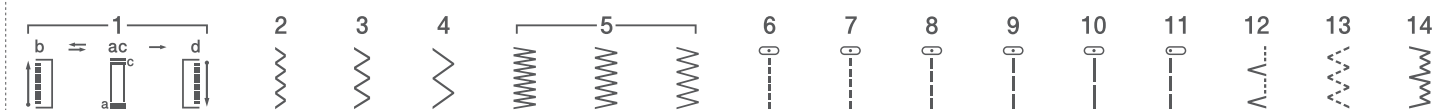

LS 2225S

brother
at your side

Товар сертифицирован

Quality
since 1908

Качество с 1908 года

LS 2225S

LS 2225S

Швейная машина с горизонтальным челноком и функцией «Свободный рукав»

- 14 строчек
- Горизонтальный челнок
- Обметывание петли в 4 приема
- LED подсветка

Швейная машина LS 2225S

14 строчек

Технические характеристики

Количество встроенных строчек	14
Тип петли	полуавтомат (в 4 приема)
Вид челночного устройства	горизонтальный
Кнопка реверса	+
Освещение рабочей области	LED подсветка
Максимальная длина стежка	4
Максимальная ширина строчки	5
«Свободный рукав»	+
Отсек для аксессуаров	+
Чехол	мягкий