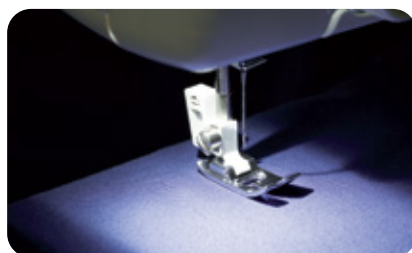

- 14 строчек
- Горизонтальный челнок
- Обметывание петли в 4 приема
- LED подсветка

Швейная машина LS 2225S

14 строчек

Технические характеристики

Количество встроенных строчек	14
Тип петли	полуавтомат (в 4 приема)
Вид челночного устройства	горизонтальный
Кнопка реверса	+
Освещение рабочей области	LED подсветка
Максимальная длина стежка	4
Максимальная ширина строчки	5
«Свободный рукав»	+
Отсек для аксессуаров	+
Чехол	мягкий

Горизонтальный челнок

Яркая LED подсветка рабочей области

Полуавтоматическое выметывание петли

Спецификации могут быть изменены без предварительного уведомления

Контакт:

brother
at your side

www.brothersewing.ru