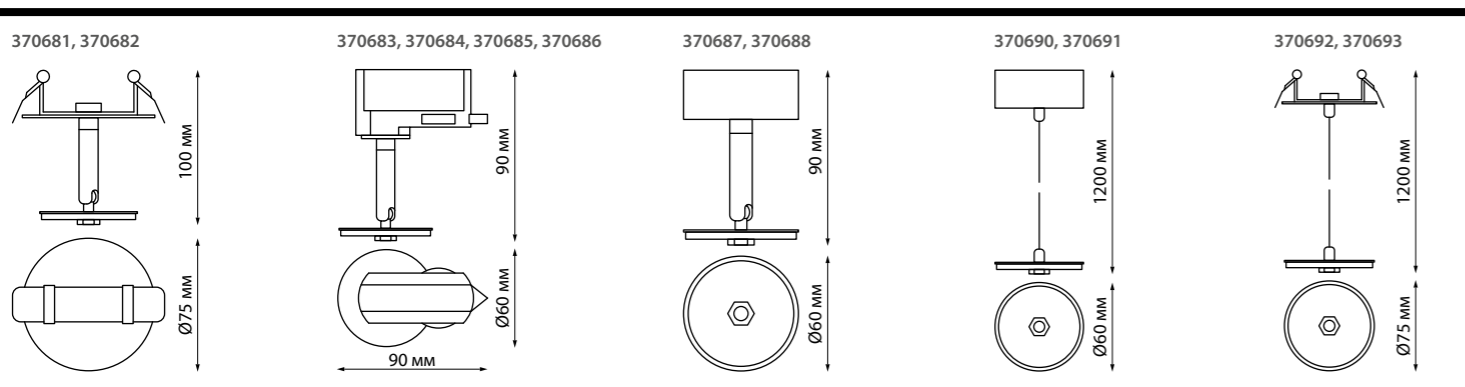

**370692** Светильник встраиваемый без плафона (плафоны арт. 370694-370711)

Схема сборки

Закрутите  
Вставьте лампу  
Закрутите

**370700** белый  
**370701** черный  
**370702** медь  
**370703** хром  
**370704** черный хром  
**370705** золото

**370706** белый  
**370707** черный  
**370708** медь  
**370709** хром  
**370710** черный хром  
**370711** золото

370681, 370682 100 мм Ø75 мм

370683, 370684, 370685, 370686 90 мм Ø60 мм 90 мм

370687, 370688 90 мм Ø60 мм