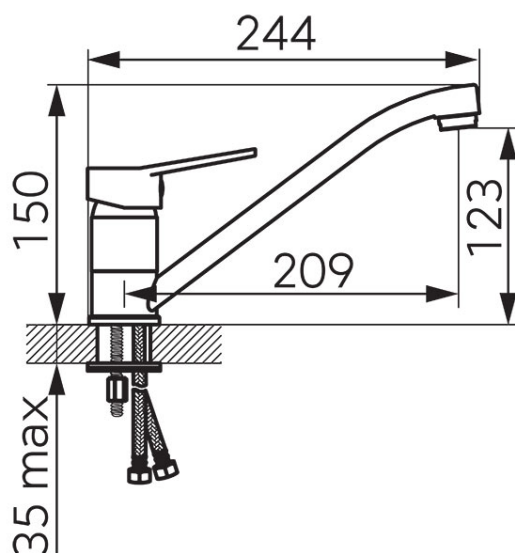

Код: BIS4A

ISSO - Смеситель для мойки консольный

<https://ru.ferrocompany.com/product-6337-BIS4A.html>Индивидуальная упаковка: **1, индивидуальная упаковка со штрих-кодом для розничной продаже**

- керамический регулятор
- монтаж на одно отверстие
- регулятор струи M24x1
- вращающийся излив
- гибкая подводка G3/8 - M10x1
- отделка: хром