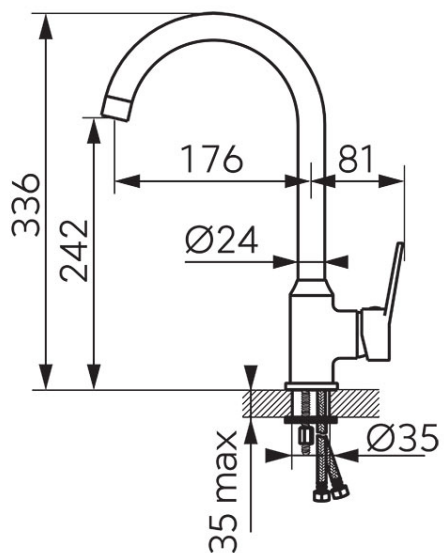

Код: BIS4

ISSO - Смеситель для мойки консольный

<https://ru.ferrocompany.com/product-6336-BIS4.html>Индивидуальная упаковка: **1, индивидуальная упаковка со штрих-кодом для розничной продаже**

- керамический регулятор
- монтаж на одно отверстие
- регулятор струи M22x1
- вращающийся излив
- гибкая подводка G3/8 - M10x1
- отделка: хром