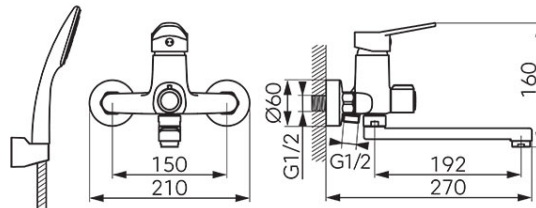

Код: BIS33A

ISSO - Смеситель для умывальника настенный с патрубком для душа

<https://ru.ferrocompany.com/product-6330-BIS33A.html>Индивидуальная упаковка: **1, индивидуальная упаковка со штрих-кодом для розничной продаже**

- с точечным душем
- керамический регулятор
- настенный монтаж
- регулятор струи M24x1
- керамический переключатель умывальник/душ
- вращающийся излив 192 мм
- эксцентрический подвод G1/2 межцентровое расстояние 150 ± 20 мм
- подключение душа G1/2
- отделка: хром