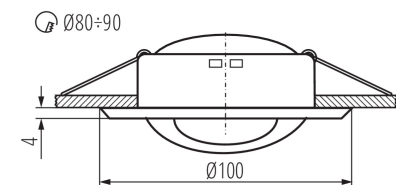

Диапазон температуры окружающей среды, воздействию которой может подвергаться изделие [°C]: 5÷25

Материал корпуса: сталь

Вид соединения: Свободные концы проводов

Длина провода [м]: 0.12

Сечение кабеля [мм²]: 0.75

Регулировки угла светильника: в одной оси

Регулировки угла светильника [°]: 45

Степень защиты IP: 20

ДАнные ЛОГИСТИКИ:

Единица измерения: штука

Потолочный точечный светильник

Как упаковано: 50

Количество штук в промежуточной упаковке: 1

Вес коробки [кг]: 8

Ширина коробки [см]: 24.5

Высота коробки [см]: 23

Длина коробки [см]: 53.5

Объем коробки [м³]: 0.030147