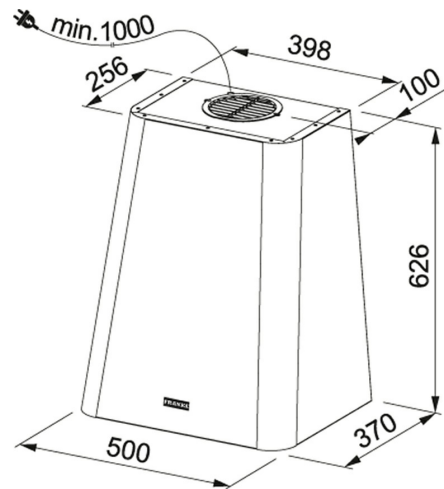

Чёрный | 335.0528.006

МОДЕЛЬНЫЙ РЯД : Вытяжки | СЕРИЯ : Smart Deco | МОДЕЛЬ : FSMD 508 BK | ВИД ПОКРЫТИЯ : Чёрный

Стильная, излучающая уют кухонная вытяжка Smart Deco. Доступна в семи ультрасовременных цветах - от матового синего до экстравагантного зеленого, розового или горчичного желтого - каждый из которых может легко сочетаться с другими цветами кухонных элементов. Благодаря полуматовой отделке текстура выглядит прозрачной и мягкой при естественном освещении.

Очень хорошая звукоизолирующая конструкция корпуса обеспечивает низкий уровень шума всего в 48 дБ. Мощность регулируется легким вращательным движением ручки Push&Turn, управление освещением - нажатием.

TECHNICAL DATA

Мощность (Вт)	230-W
Уровень шума мин.	48 dB(A)
Уровень шума макс.	68 dB(A)
Освещение	LEDS-1x3W
Ширина в см	50,00 см
Класс энергопотребления	A
Напряжение (В)	220-240 В
Давление	540,00 Па
Тип вытяжки	Настенная
Глубина	370,00 mm
Высота	626,00 mm
Тип управления	Механическое
Тип	Декоративная
Цена	45 990,00 Р