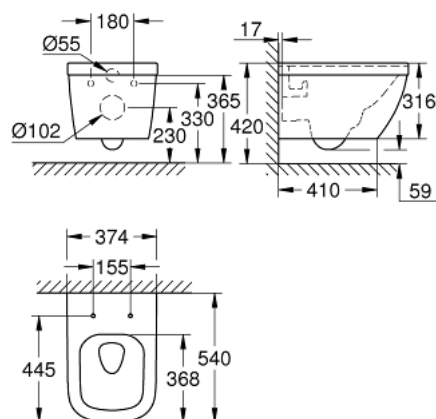

39 328 00H EURO CERAMIC ПОДВЕСНОЙ УНИТАЗ С PUREGUARD

ОПИСАНИЕ ПРОДУКТА

- для бачка скрытого монтажа
- горизонтальный выпуск
- **GROHE Triple Vortex** технология смыва
- омыв всей окружности чаши
- безободковый
- объем смыва 3/5 л
- с креплением
- санитарная керамика
- полностью скрытые невидимые крепления
- Износостойкое покрытие **PureGuard** и анти-бактериальное глазирование
- для сиденья с крышкой для унитаза 39 330 001 (с механизмом плавного закрытия) и 39 331 001 (без механизма плавного закрытия)

39 328 00H EURO CERAMIC ПОДВЕСНОЙ УНИТАЗ С PUREGUARD

ЗАПАСНЫЕ ЧАСТИ

1: Крепежный набор (Order-nr. 49510000)