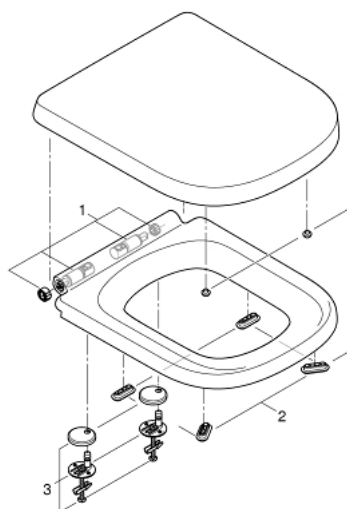

39 330 001 EURO CERAMIC СИДЕНЬЕ ДЛЯ УНИТАЗА С МИКРОЛИФТОМ

ОПИСАНИЕ ПРОДУКТА

- с крышкой
- быстросъемное сиденье
- съемное
- материал: Дюропласт
- с креплением
- крепеж из нержавеющей стали
- легкая фиксация сверху
- выдерживает нагрузку 150 кг
- подходит для всех унитазов Керамики Euro

39 330 001 EURO CERAMIC СИДЕНЬЕ ДЛЯ УНИТАЗА С МИКРОЛИФТОМ

ЗАПАСНЫЕ ЧАСТИ

- 1: Микролифт (Order-nr. 49528000)
- 2: Шумоглушитель (Order-nr. 49536000)
- 3: Крепежный набор (Order-nr. 49529000)