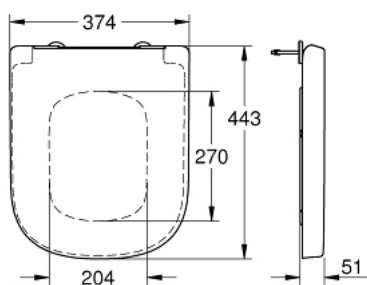

39 330 001 EURO CERAMIC СИДЕНЬЕ ДЛЯ УНИТАЗА С МИКРОЛИФТОМ

ОПИСАНИЕ ПРОДУКТА

- с крышкой
- быстросъемное сиденье
- съемное
- материал: Дюропласт
- с креплением
- крепеж из нержавеющей стали
- легкая фиксация сверху
- выдерживает нагрузку 150 кг
- подходит для всех унитазов Керамики Euro