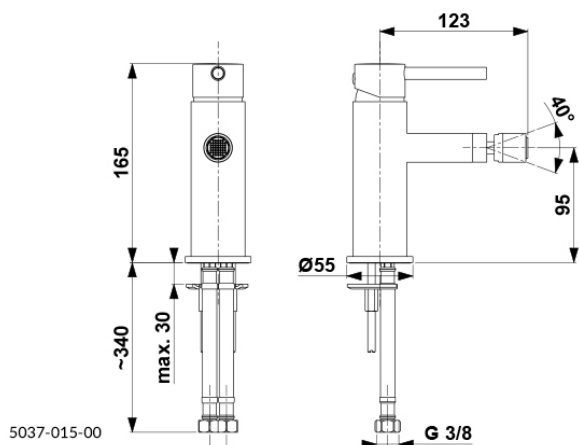

MOZA

СМЕСИТЕЛЬ ОДНОРЫЧАЖНЫЙ, ДЛЯ БИДЕ

ОПИСАНИЕ ПРОДУКТА:

ИНДЕКС:	5037-015-00
EAN:	5907571500715
Цвет:	хром
Польская классификация изделий и услуг:	28.14.12-33.05.01
Тип:	стоячий
Материал:	латунь
Управляющий элемент:	регулятор керамический Ø35
Аэратор:	Neoperl - Rub Clean
Расход воды (л/мин):	6
Рабочее давление (атм.):	3 атм.
Температура воды [°C] максимальная:	≤90/ 65
Акустическая группа:	II
Излив:	неподвижная
Длина излива (мм):	123 mm

УПАКОВКА СОДЕРЖИТ:

сливной механизм клик-клак малый, гибкая подводка M10x1/G3/8 L=350 мм – 2 шт., крепежный комплект

ГАРАНТИЯ:

10 лет на безаварийную работу керамических регуляторов

СЕРТИФИКАТЫ И ДЕКЛАРАЦИИ: