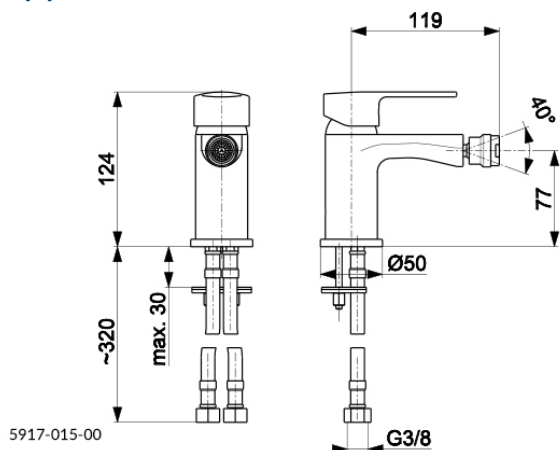

МОНИТ

СМЕСИТЕЛЬ ОДНОРЫЧАЖНЫЙ, ДЛЯ БИДЕ

ОПИСАНИЕ ПРОДУКТА:

ИНДЕКС:	5917-015-00
EAN:	5907571590112
Цвет:	хром
Польская классификация изделий и услуг:	28.14.12-33.05.01
Тип:	стоячий
Материал:	латунь
Управляющий элемент:	регулятор керамический Ø35
Излив:	неподвижная
Аэратор:	да
Расход воды (л/мин):	12
Рабочее давление (атм.):	3
Рабочая температура до [°C]:	≤90°
Акустическая группа:	II

УПАКОВКА СОДЕРЖИТ:

гибкая подводка M10x1 / G3/8 - 2 шт., крепежный комплект, сливной механизм управляемый латунный

ГАРАНТИЯ:

5 лет на безаварийную работу керамических регуляторов

СЕРТИФИКАТЫ И ДЕКЛАРАЦИИ: