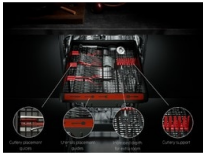

Вода проникает в каждый уголок моечной камеры благодаря специальным двойным разбрызгивателям Dual Spray Arm*

Два разбрызгивателя обеспечат максимально качественное покрытие водой. Вращающиеся распылители направляют водяные струи в каждый уголок нижней и верхней корзины, а значит, посуда всегда вымыта безупречно.

Луч на полу

Эта встраиваемая посудомоечная машина оснащена функцией "Луч на полу". Система проецирует луч красного или зеленого цвета - в зависимости от стадии работы - на пол, что позволяет вам увидеть, закончила ли машина работу, не подходя к ней

Естественная циркуляция воздуха с функцией AirDry

Благодаря функции AirDry дверца посудомоечной машины приоткрывается на 10см по окончании цикла работы, обеспечивая циркуляцию свежего воздуха в моечной камере. Посуда высыхает естественным путем.

Размеры (ВхШхГ), мм	818x446x550
Вес фасада мин, кг	2,0
Вес фасада макс, кг	6,0
Дополнительные данные	— — — — —
Страна производства	Польша
ColorEnglish	Black
Цвет	Чёрный
Дополнительный разбрызгиватель	Двойной разбрызгиватель DualSpray arms
Третья съемная корзина для столовых приборов Maxi Flex	Да
Общий вес (с аксессуарами и упаковкой), кг	38.61
Вес нетто, кг	37.13
Высота плитуса мин., мм	100
Высота плитуса макс., мм	235
Высота фасада макс., мм	776
Высота фасада мин., мм	645
Глубина с открытой дверью, мм	1200
COLUMN_INST	No
Система Fuzzy Logic	Нет
Вилка	Европейского стандарта