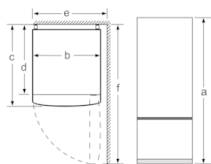

Serie | 4, Холодильник с нижней морозильной камерой, 203 x 60 см, Белый KGN39VW25R

Наименование прибора	a	b	c	d	e/f	f
KGN39 (внутренняя ручка)	2030	600	660	580	600	1210

Описание
a Высота
b Ширина
c Глубина с закрытой дверцей, без ручки
d Глубина шкафа
e Ширина с открытой на 90° дверцей
f Глубина с открытой дверцей

Размеры в мм