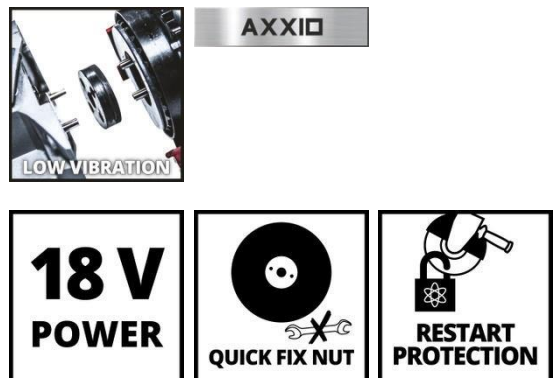

Информация по упаковке

- Вес изделия (кг) 1,54
- Вес брутто (кг) 1,8472
- Размеры одной упаковки 316 x 186 x 79 мм
- Количество в экспортной коробке 6 шт.
- Вес брутто экспортной коробки 14 кг
- Размеры экспортной коробки 390 x 330 x 260 мм
- Вместимость в контейнер (20"/40"/40"HC (High Cube – контейнер повышенной вместимости) 4800 | 9600 | 11340